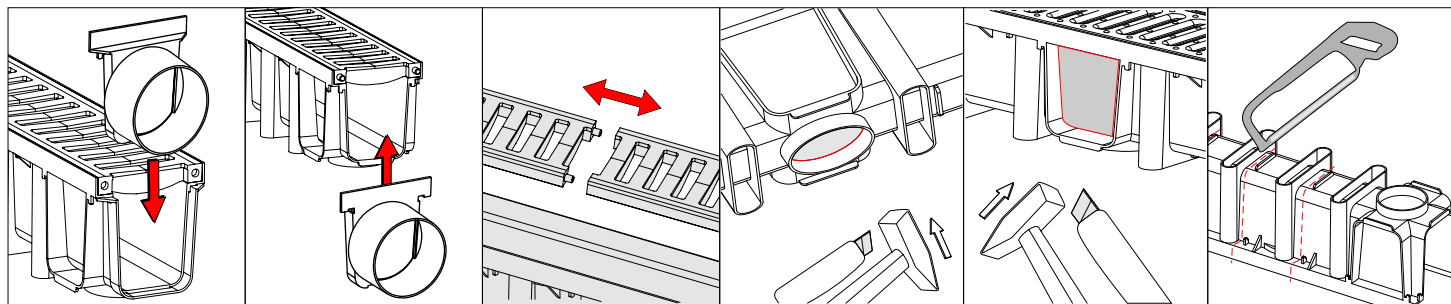

**domelo**

Nr kat. 01736

Kanał z kratą PVC A15

System 1000x131x148 Kolor: Czarny/ Grafitowy

Materiał: PP/PVC

WŁAŚCIELEM MARKI DOMELO JEST ZMM MAXPOL Sp. z o.o.

ZMM MAXPOL Sp. z o.o., Al. Okulickiego 16C, 35-206 Rzeszów. T: +48 17 863 04 52, e: sprzedaz@zmm-maxpol.pl