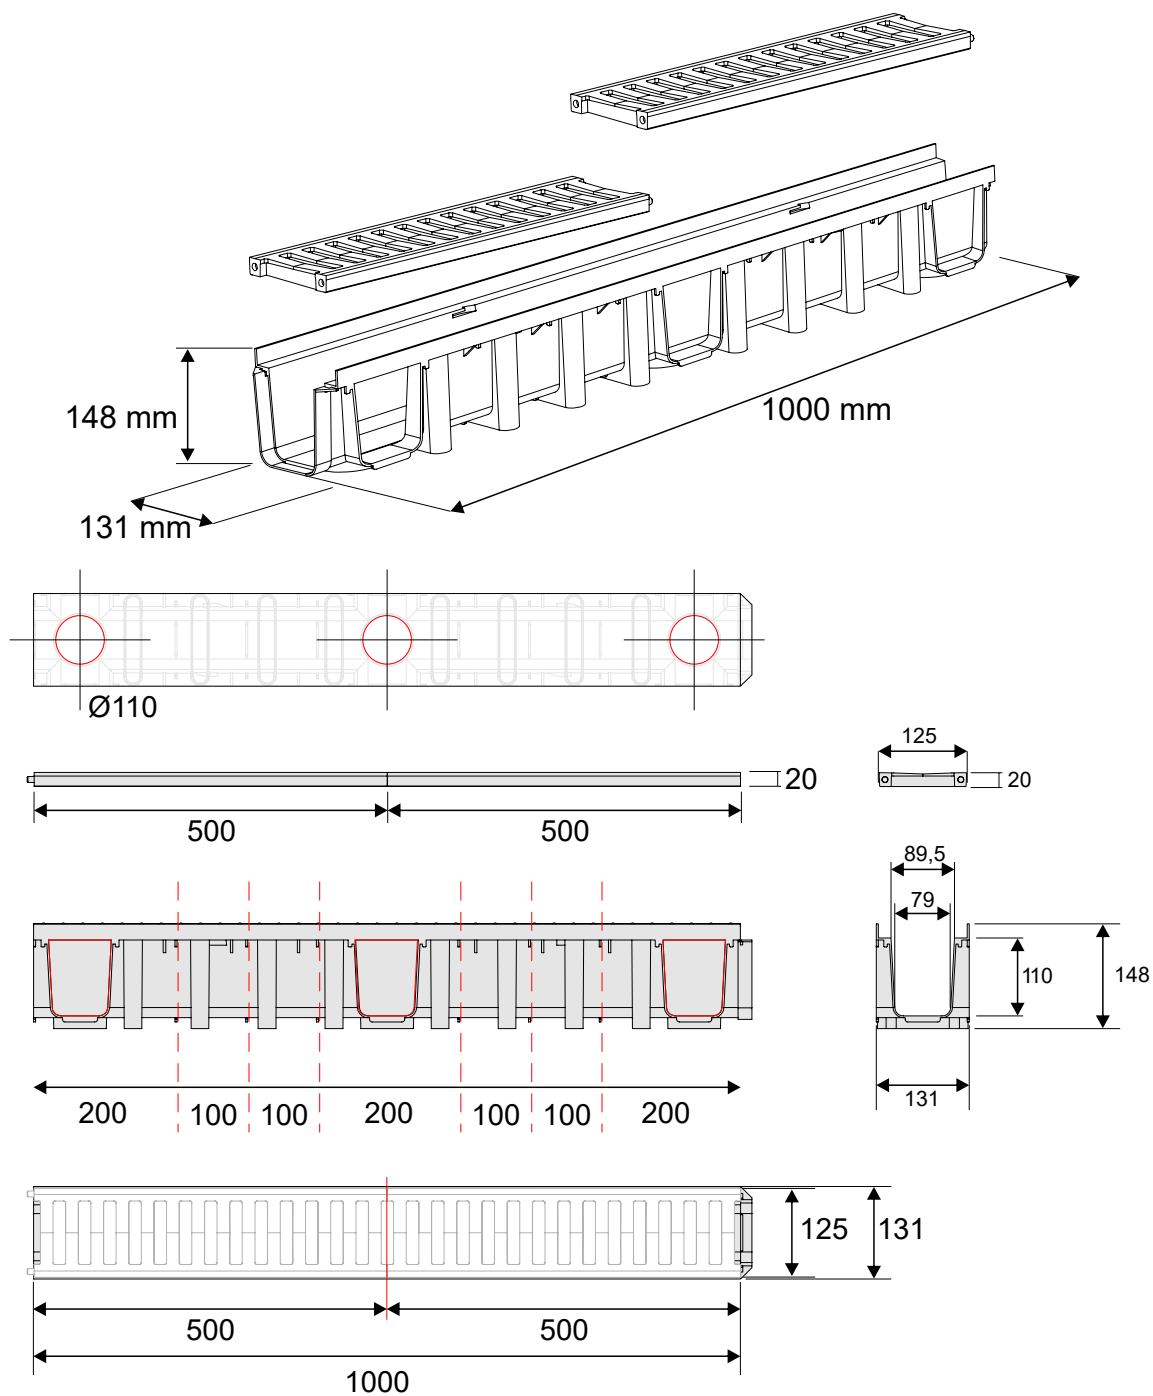

**domelo**

Nr kat. 01736

Kanał z kratą PVC A15

System 1000x131x148 Kolor: Czarny/ Grafitowy

Materiał: PP/PVC

WŁAŚCIELEM MARKI DOMELO JEST ZMM MAXPOL Sp. z o.o.

ZMM MAXPOL Sp. z o.o., Al. Okulickiego 16C, 35-206 Rzeszów. T: +48 17 863 04 52, e: sprzedaz@zmm-maxpol.pl