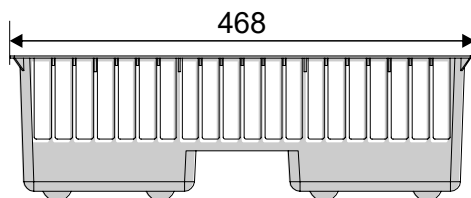

Nr kat. 01758-1

Wymiar: 500x131x280 ø110

Materiał: PP/PP

Studzienka zbiorcza z kratą PP A15

Kolor: Czarny/ popielaty

WŁAŚCIELEM MARKI DOMELO JEST ZMM MAXPOL Sp. z o.o.

ZMM MAXPOL Sp. z o.o., Al. Okulickiego 16C, 35-206 Rzeszów. T: +48 17 863 04 52, e: sprzedaz@zmm-maxpol.pl