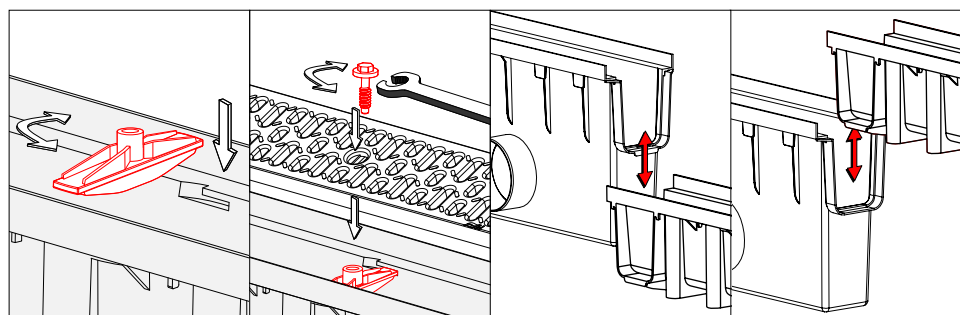

Nr kat. 01758-1

Wymiar: 500x131x280 ø110

Materiał: PP/PP

Studzienka zbiorcza z kratą PP A15

Kolor: Czarny/ popielaty

WŁAŚCIELEM MARKI DOMELO JEST ZMM MAXPOL Sp. z o.o.

ZMM MAXPOL Sp. z o.o., Al. Okulickiego 16C, 35-206 Rzeszów. T: +48 17 863 04 52, e: sprzedaz@zmm-maxpol.pl