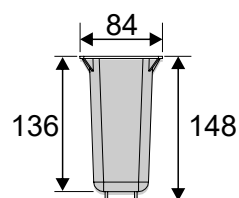

Nr kat. 01758-1

Wymiar: 500x131x280 ø110

Materiał: PP/PP

Studzienka zbiorcza z kratą PP A15

Kolor: Czarny/ popielaty

WŁAŚCIELEM MARKI DOMELO JEST ZMM MAXPOL Sp. z o.o.

ZMM MAXPOL Sp. z o.o., Al. Okulickiego 16C, 35-206 Rzeszów. T: +48 17 863 04 52, e: sprzedaz@zmm-maxpol.pl