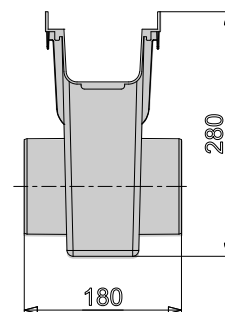

Nr kat. 01758-1

Wymiar: 500x131x280 ø110

Materiał: PP/PP

Studzienka zbiorcza z kratą PP A15

Kolor: Czarny/ popielaty

WŁAŚCIELEM MARKI DOMELO JEST ZMM MAXPOL Sp. z o.o.

ZMM MAXPOL Sp. z o.o., Al. Okulickiego 16C, 35-206 Rzeszów. T: +48 17 863 04 52, e: sprzedaz@zmm-maxpol.pl