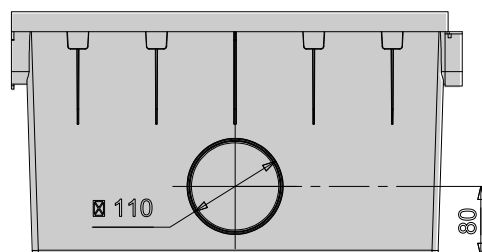

Nr kat. 01758-1

Wymiar: 500x131x280 ø110

Materiał: PP/PP

Studzienka zbiorcza z kratą PP A15

Kolor: Czarny/ popielaty

WŁAŚCIELEM MARKI DOMELO JEST ZMM MAXPOL Sp. z o.o.

ZMM MAXPOL Sp. z o.o., Al. Okulickiego 16C, 35-206 Rzeszów. T: +48 17 863 04 52, e: sprzedaz@zmm-maxpol.pl