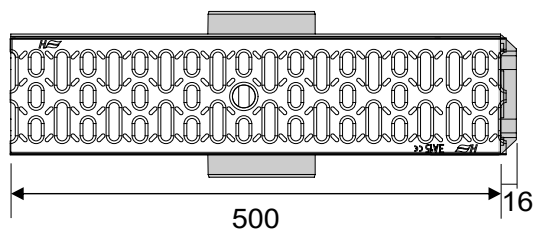

Nr kat. 01758-1

Wymiar: 500x131x280 ø110

Materiał: PP/PP

Studzienka zbiorcza z kratą PP A15

Kolor: Czarny/ popielaty

WŁAŚCIELEM MARKI DOMELO JEST ZMM MAXPOL Sp. z o.o.

ZMM MAXPOL Sp. z o.o., Al. Okulickiego 16C, 35-206 Rzeszów. T: +48 17 863 04 52, e: sprzedaz@zmm-maxpol.pl