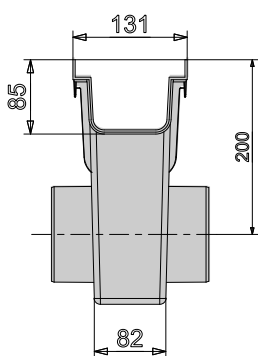

Nr kat. 01758-1

Wymiar: 500x131x280 ø110

Materiał: PP/PP

Studzienka zbiorcza z kratą PP A15

Kolor: Czarny/ popielaty

WŁAŚCIELEM MARKI DOMELO JEST ZMM MAXPOL Sp. z o.o.

ZMM MAXPOL Sp. z o.o., Al. Okulickiego 16C, 35-206 Rzeszów. T: +48 17 863 04 52, e: sprzedaz@zmm-maxpol.pl