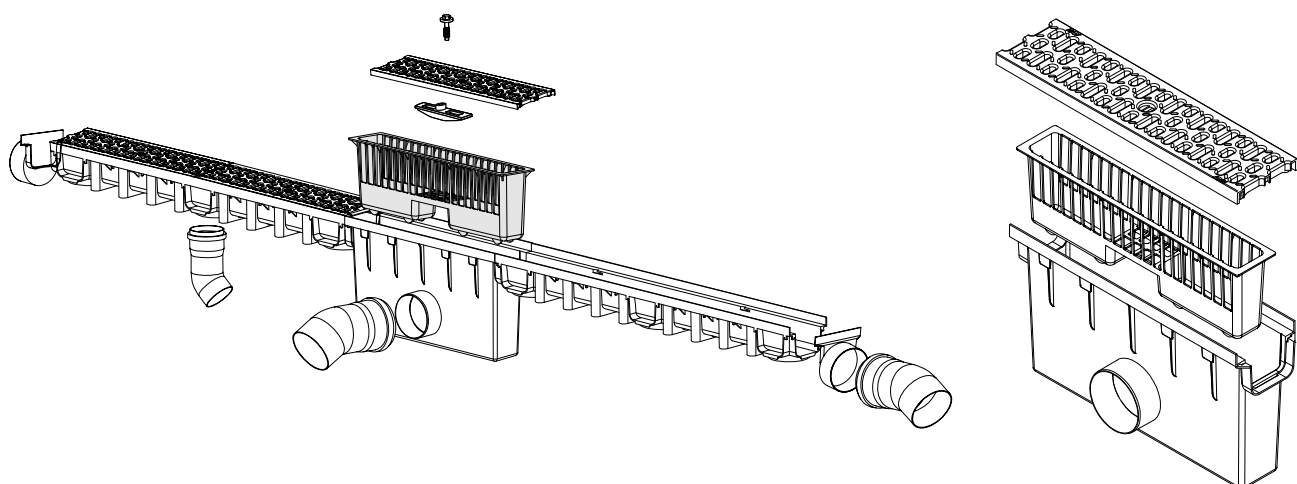

Nr kat. 01758-1

Wymiar: 500x131x280 ø110

Materiał: PP/PP

Studzienka zbiorcza z kratą PP A15

Kolor: Czarny/ popielaty

WŁAŚCIELEM MARKI DOMELO JEST ZMM MAXPOL Sp. z o.o.

ZMM MAXPOL Sp. z o.o., Al. Okulickiego 16C, 35-206 Rzeszów. T: +48 17 863 04 52, e: sprzedaz@zmm-maxpol.pl