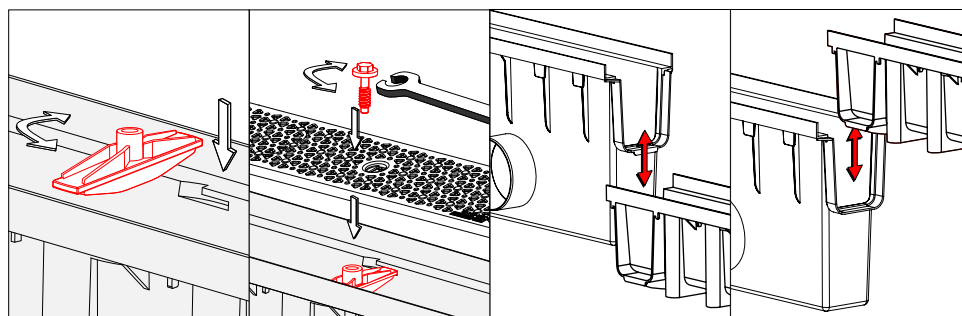

Nr kat. 01758-4

Wymiar: 500x131x280  $\varnothing$ 110

Studzienka zbiorcza z kratą PP DECOR A15

Kolor: Czarny

Materiał: PP/PP

WŁAŚCIELEM MARKI DOMELO JEST ZMM MAXPOL Sp. z o.o.  
ZMM MAXPOL Sp. z o.o., Al. Okulickiego 16C, 35-206 Rzeszów. T: +48 17 863 04 52, e: sprzedaz@zmm-maxpol.pl