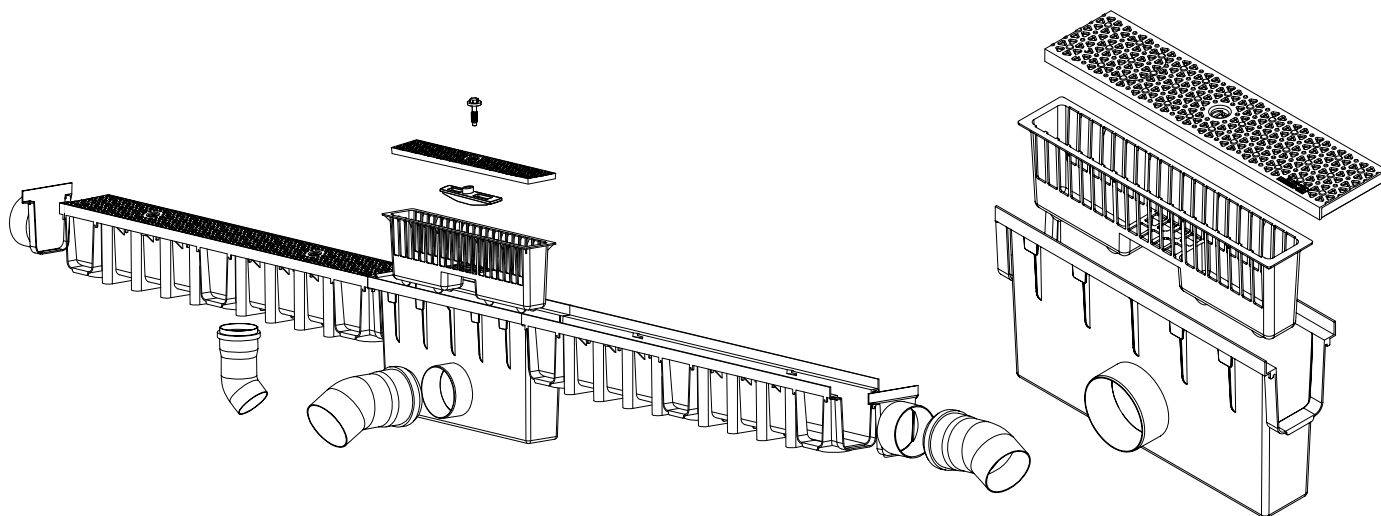

Nr kat. 01758-4

Wymiar: 500x131x280  $\varnothing$ 110

Studzienka zbiorcza z kratą PP DECOR A15

Kolor: Czarny

Materiał: PP/PP

WŁAŚCIELEM MARKI DOMELO JEST ZMM MAXPOL Sp. z o.o.  
ZMM MAXPOL Sp. z o.o., Al. Okulickiego 16C, 35-206 Rzeszów. T: +48 17 863 04 52, e: sprzedaz@zmm-maxpol.pl