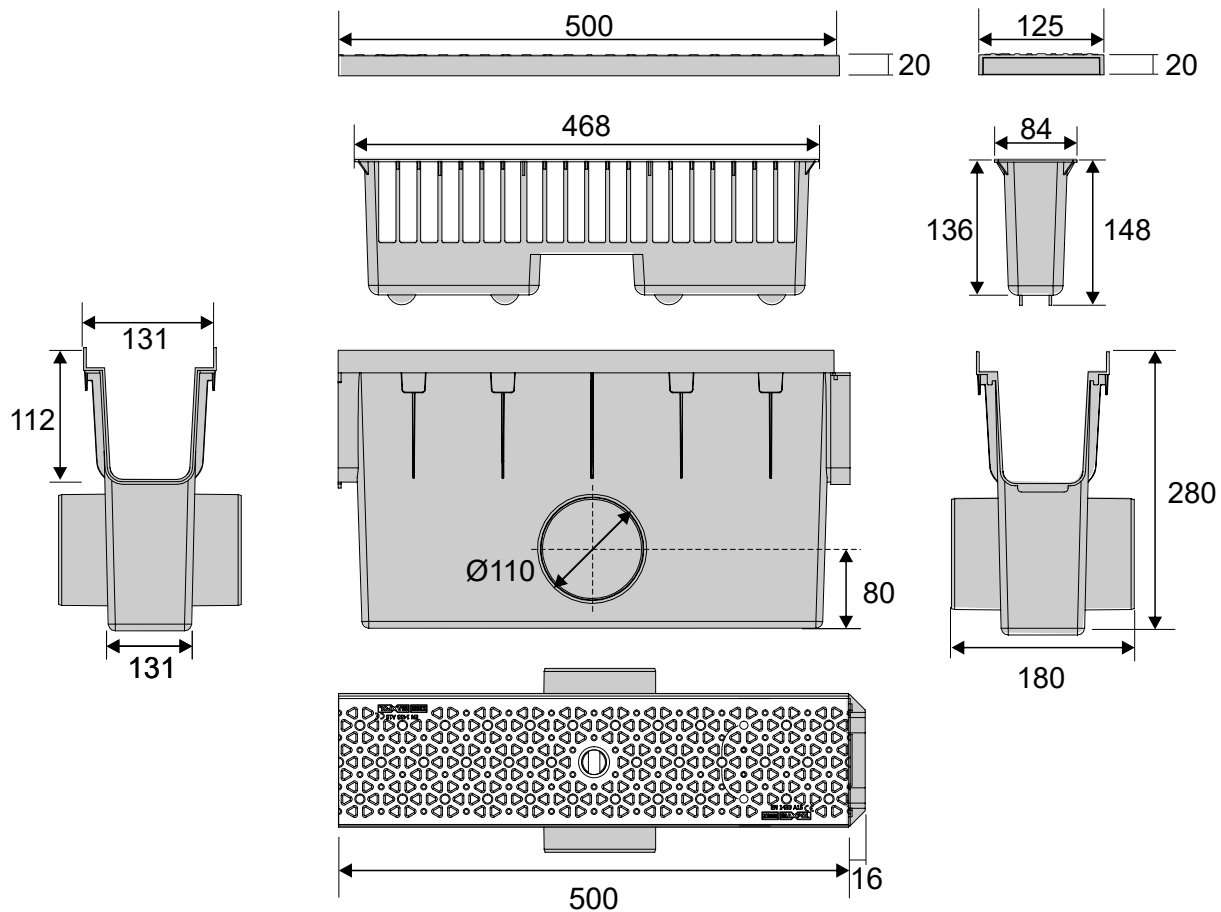

Nr kat. 01758-4

Wymiar: 500x131x280  $\varnothing$ 110

Studzienka zbiorcza z kratą PP DECOR A15

Kolor: Czarny

Materiał: PP/PP

WŁAŚCIELEM MARKI DOMELO JEST ZMM MAXPOL Sp. z o.o.  
ZMM MAXPOL Sp. z o.o., Al. Okulickiego 16C, 35-206 Rzeszów. T: +48 17 863 04 52, e: sprzedaz@zmm-maxpol.pl