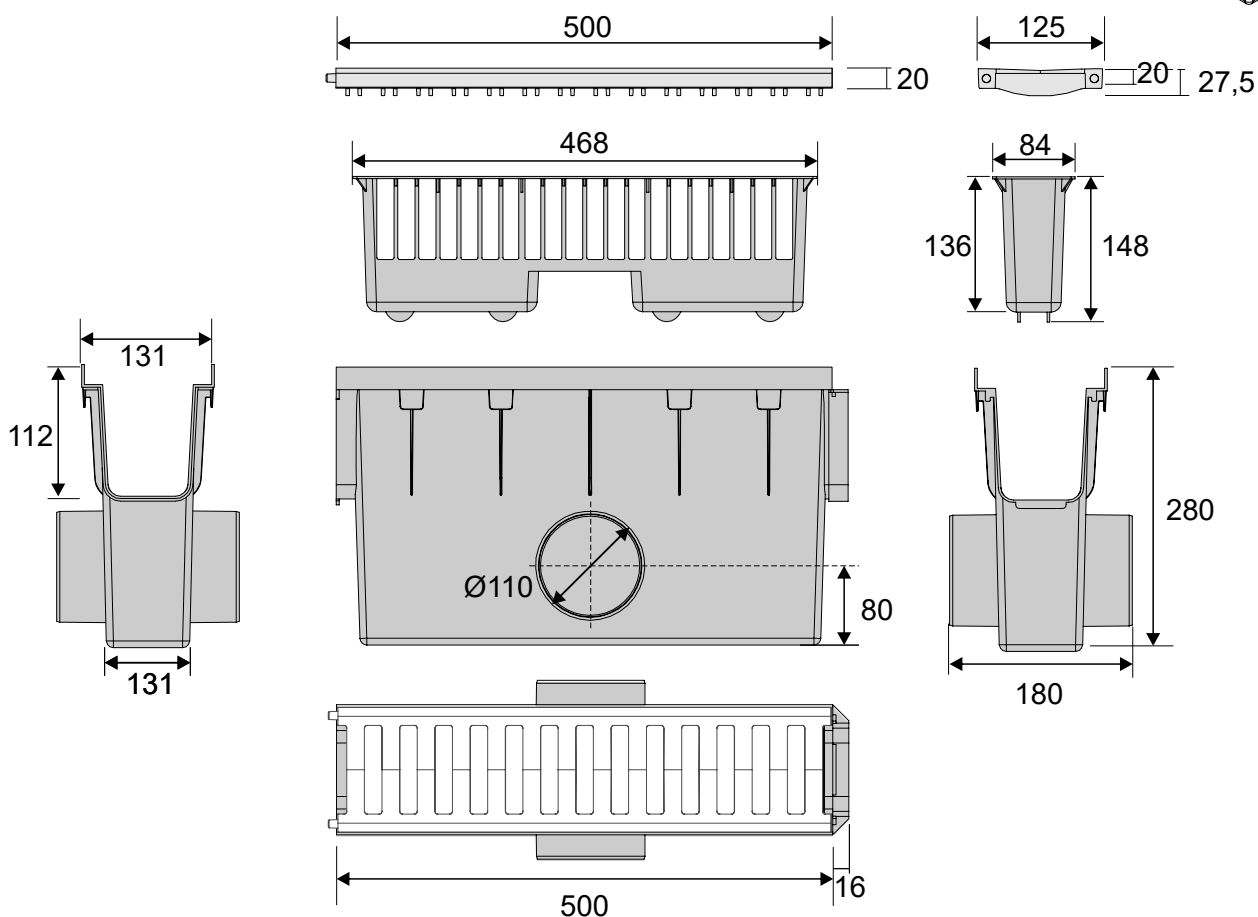

domelo

Nr kat. 01870

Studzienka zbiorcza z kratą PVC B125

Materiał: PP/PVC

Wymiar: 500x131x280 ø110

Kolor: Czarny/Brązowy

WŁAŚCIELEM MARKI DOMELO JEST ZMM MAXPOL Sp. z o.o.

ZMM MAXPOL Sp. z o.o., Al. Okulickiego 16C, 35-206 Rzeszów. T: +48 17 863 04 52, e: sprzedaz@zmm-maxpol.pl