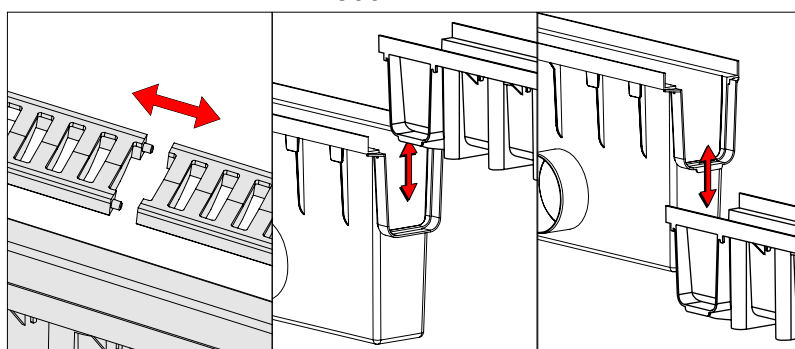

domelo

Nr kat. 01870

Studzienka zbiorcza z kratą PVC B125

Materiał: PP/PVC

Wymiar: 500x131x280 ø110

Kolor: Czarny/Brązowy

WŁAŚCIELEM MARKI DOMELO JEST ZMM MAXPOL Sp. z o.o.

ZMM MAXPOL Sp. z o.o., Al. Okulickiego 16C, 35-206 Rzeszów. T: +48 17 863 04 52, e: sprzedaz@zmm-maxpol.pl