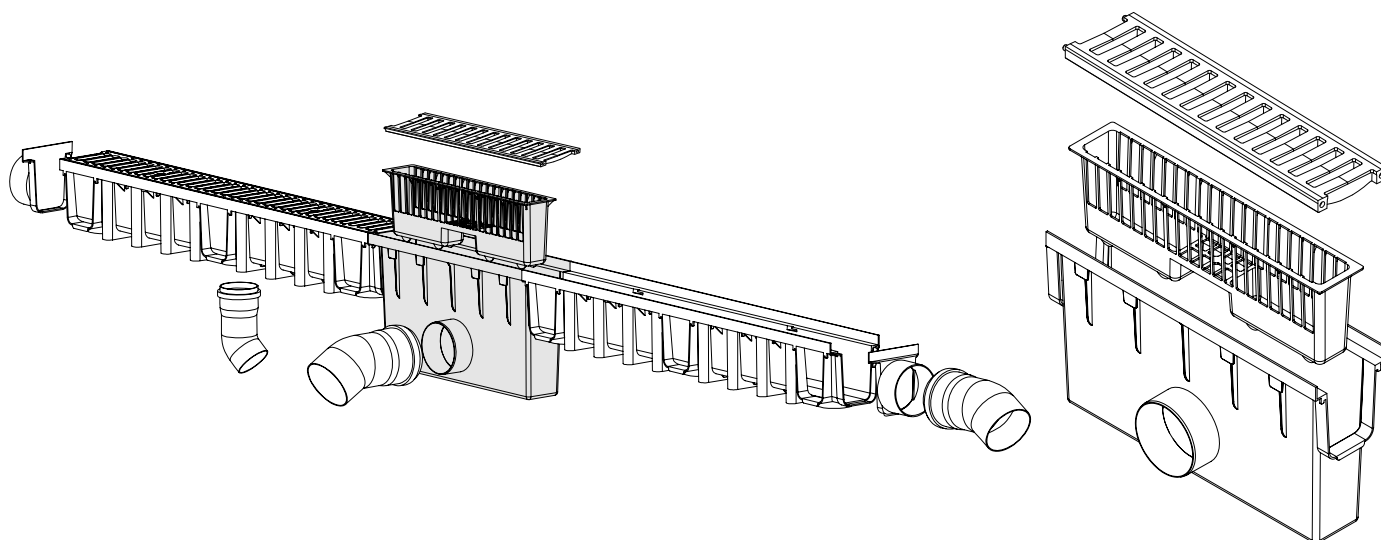

domelo

Nr kat. 01870

Studzienka zbiorcza z kratą PVC B125

Materiał: PP/PVC

Wymiar: 500x131x280 ø110

Kolor: Czarny/Brązowy

WŁAŚCIELEM MARKI DOMELO JEST ZMM MAXPOL Sp. z o.o.

ZMM MAXPOL Sp. z o.o., Al. Okulickiego 16C, 35-206 Rzeszów. T: +48 17 863 04 52, e: sprzedaz@zmm-maxpol.pl