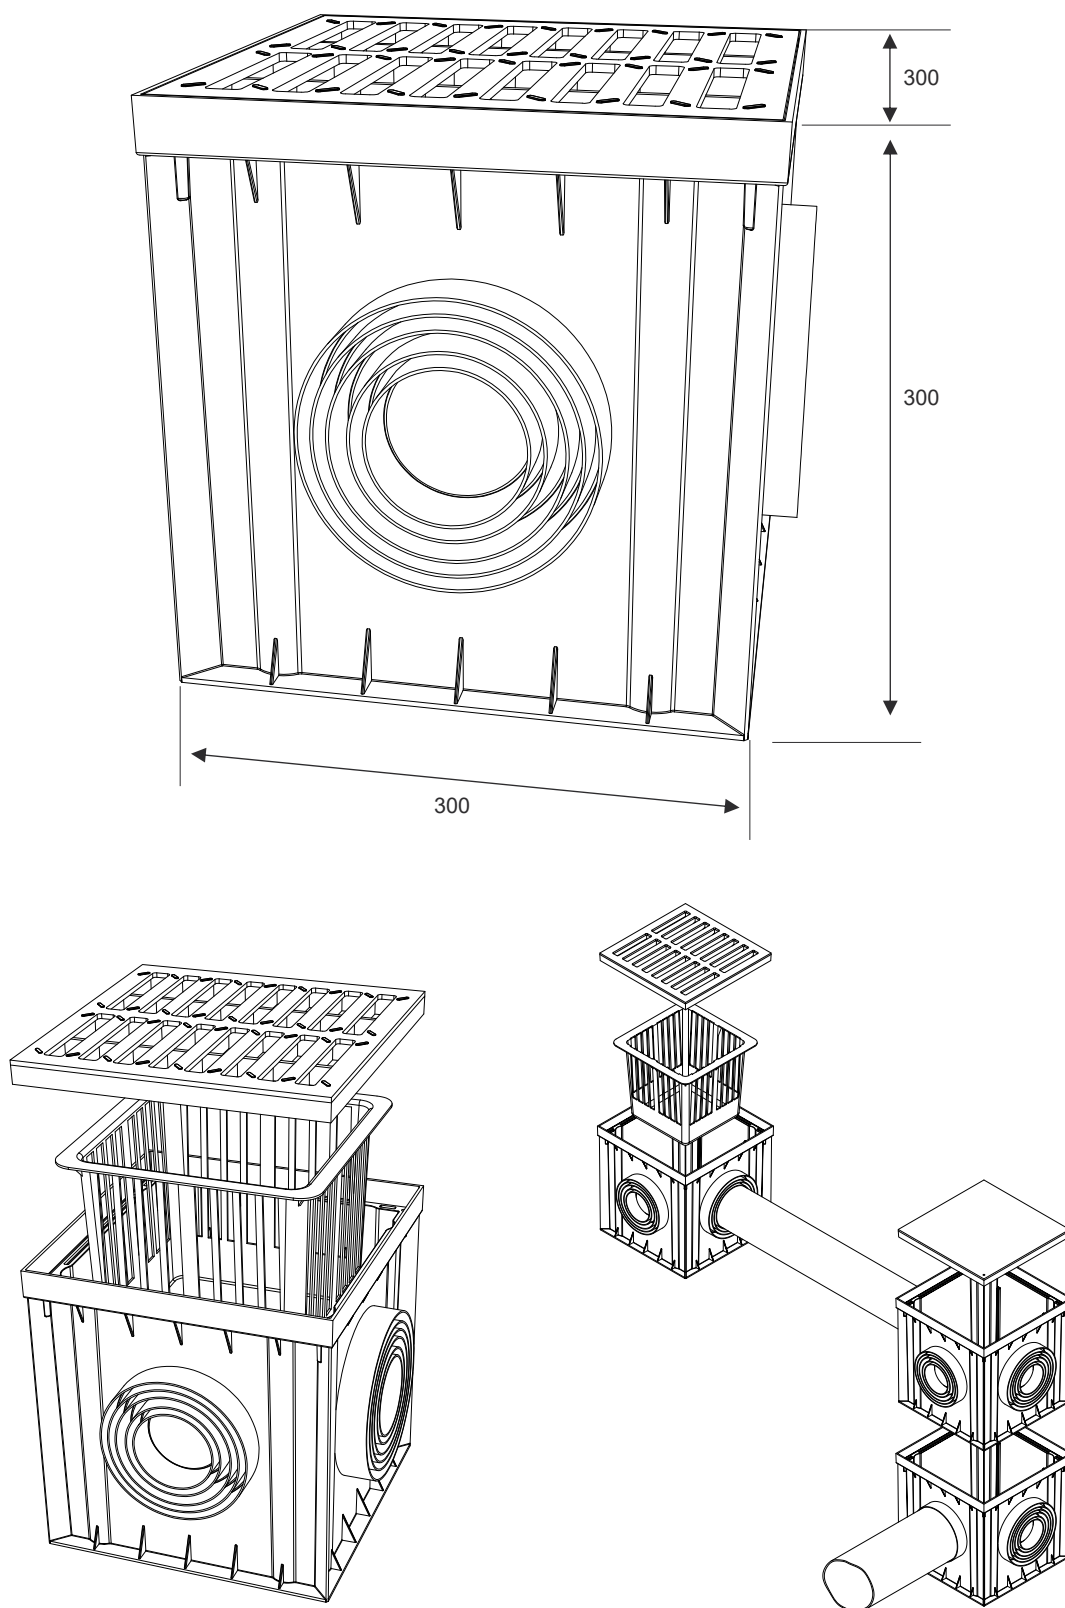

**domelo**

Nr kat. 01883  
Studzienka z kratą PVC A15  
Odplyw:  $\varnothing 75$ ,  $\varnothing 90$ ,  $\varnothing 110$ ,  
 $\varnothing 125$ ,  $\varnothing 140$ ,  $\varnothing 160$

Kolor: Czarny/Brązowy  
Materiał: PP/PVC  
Wymiar: 300x300x300