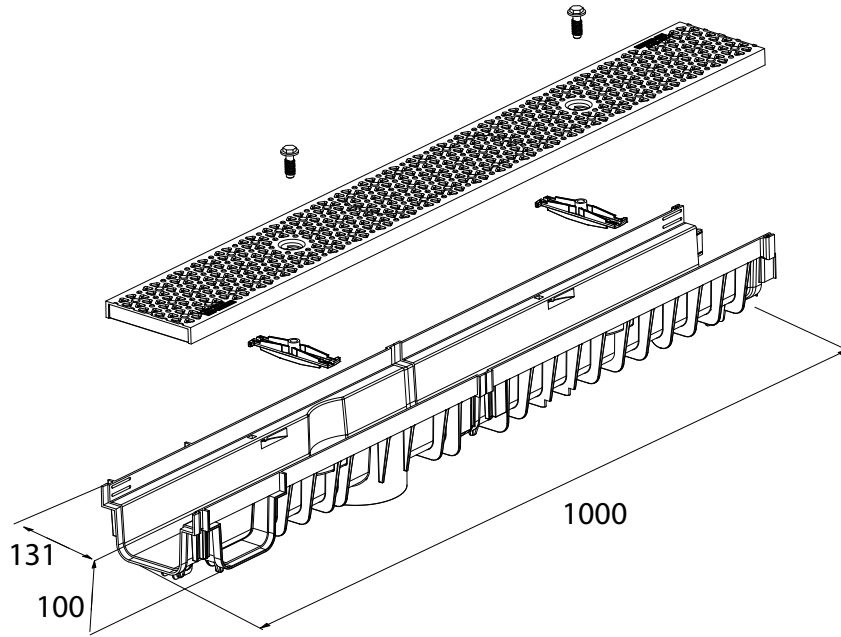

Nr kat. 4433  
Wymiar: 1000x131x100  
Materiał: PP/PP

Kanał z kratą PP Decor A15  
Kolor: Czarny

Ø110