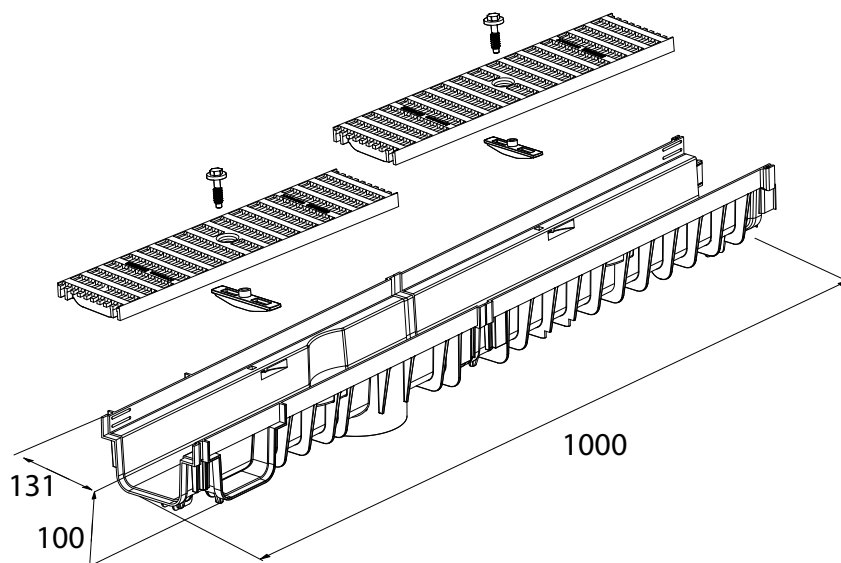

Nr kat. 4435  
Wymiar: 1000x131x100  
Materiał: PP/PVC

Kanał z kratą PVC GRID B125  
Kolor: Czarny/ Popiel

Ø110