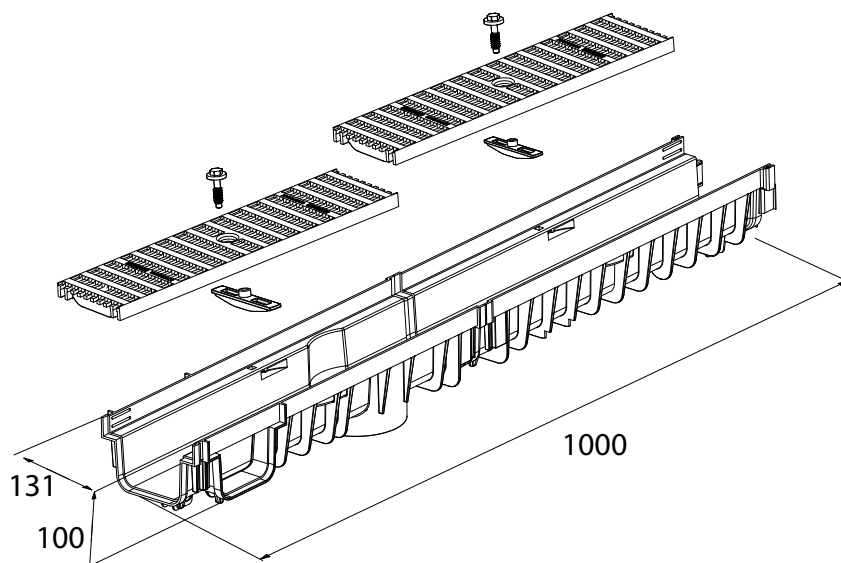

Nr kat. 4436  
Wymiar: 1000x131x100  
Materiał: PP/PVC

Kanał z kratą PVC GRID B125  
Kolor: Czarny/ Brązowy

Ø110