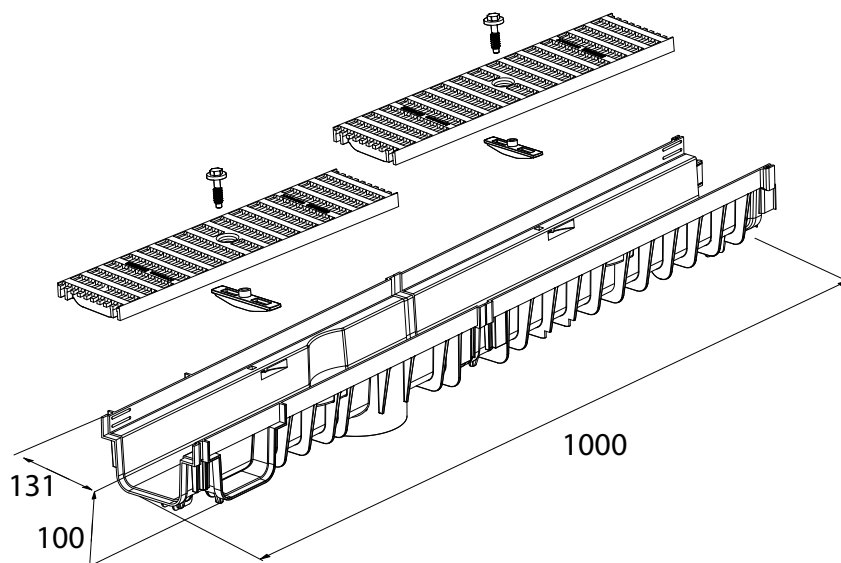

Nr kat. 4437  
Wymiar: 1000x131x100  
Materiał: PP/PVC

Kanał z kratą PVC GRID B125  
Kolor: Czarny/ Grafitowy

Ø110