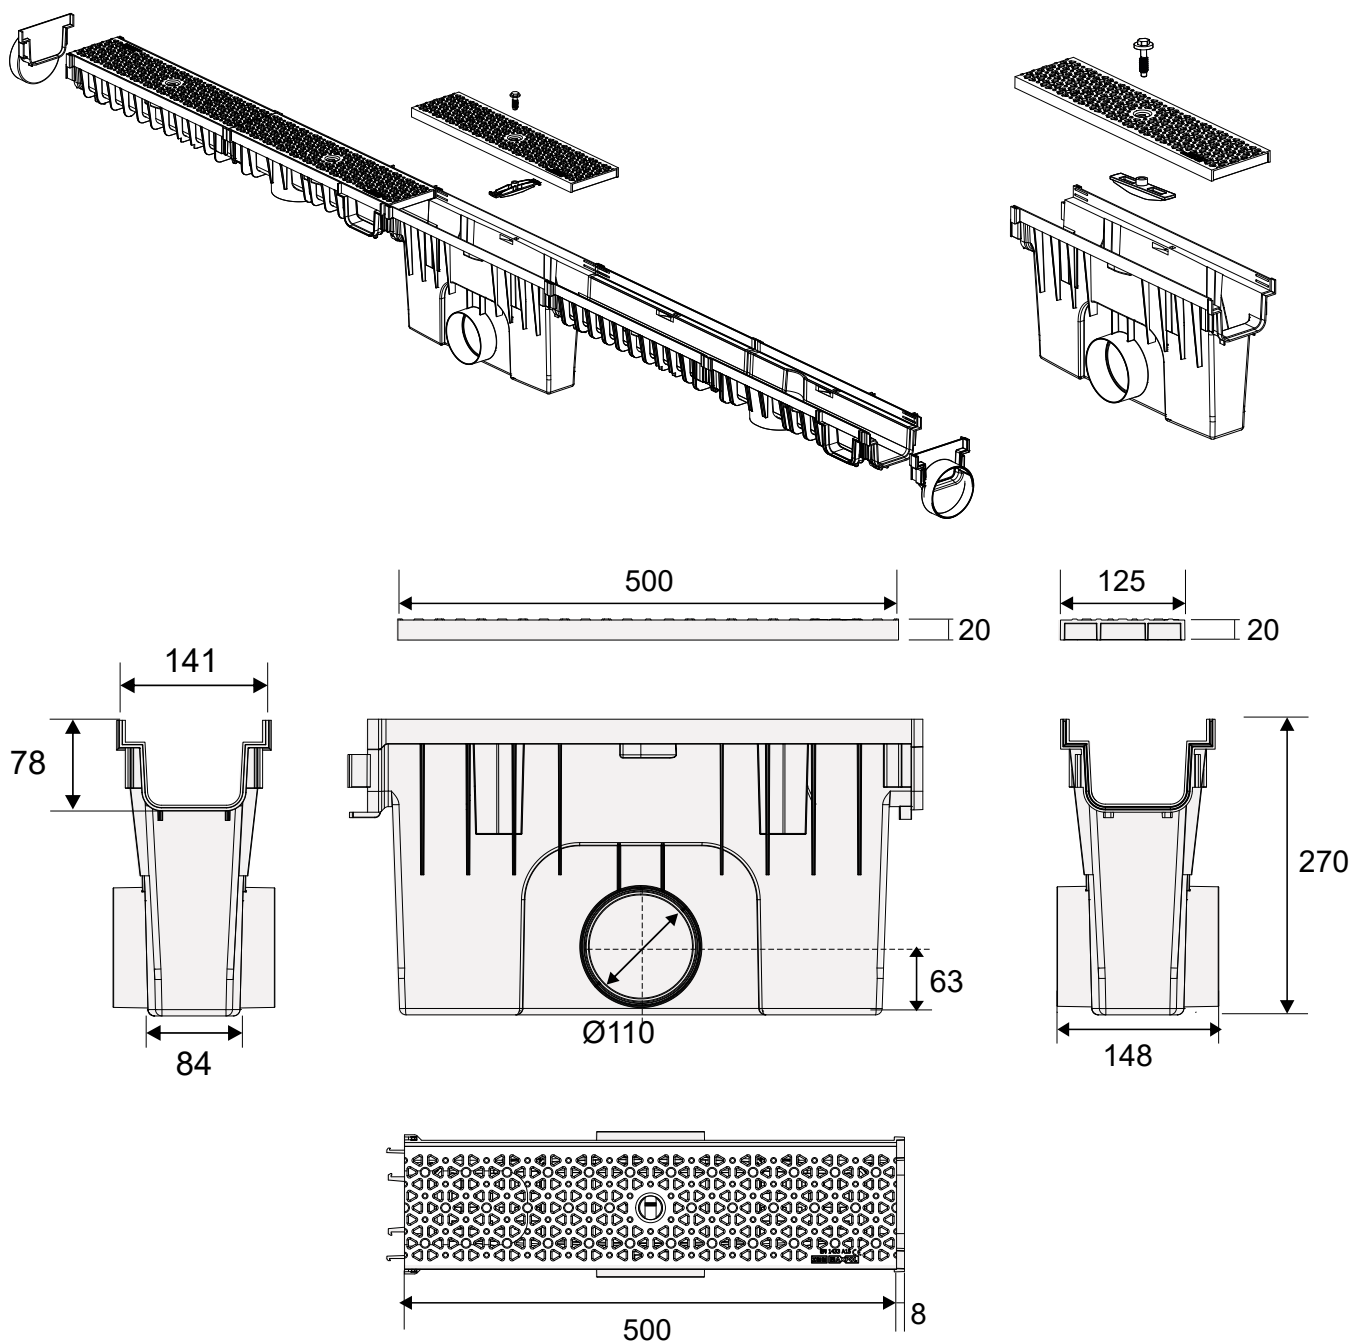

domelo

Nr kat. 4457

Wymiar: 500x131x270Ø110

Materiał: PP/PVC

Studzienka zbiorcza z kratą PVC Decor B125

Kolor: Czarny/ Grafitowy

WŁAŚCIELEM MARKI DOMELO JEST ZMM MAXPOL Sp. z o.o.

ZMM MAXPOL Sp. z o.o., Al. Okulickiego 16C, 35-206 Rzeszów. T: +48 17 863 04 52, e: sprzedaz@zmm-maxpol.pl