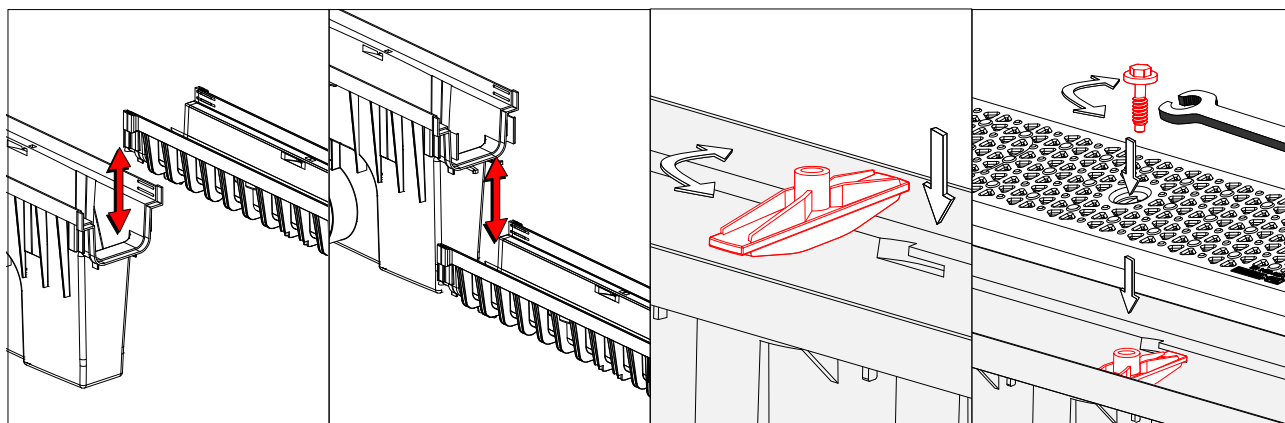

domelo

Nr kat. 4457

Wymiar: 500x131x270Ø110

Materiał: PP/PVC

Studzienka zbiorcza z kratą PVC Decor B125

Kolor: Czarny/ Grafitowy

WŁAŚCIELEM MARKI DOMELO JEST ZMM MAXPOL Sp. z o.o.

ZMM MAXPOL Sp. z o.o., Al. Okulickiego 16C, 35-206 Rzeszów. T: +48 17 863 04 52, e: sprzedaz@zmm-maxpol.pl