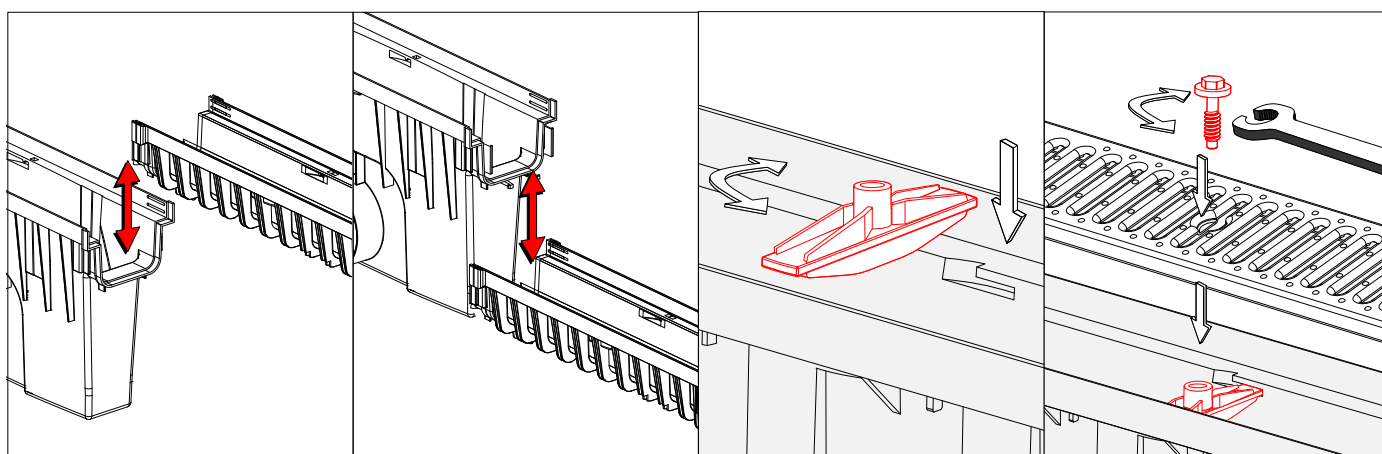

**domelo**

Nr kat. 4458

Wymiar: 500x131x270Ø110

Materiał: PP/Stal ocynkowana

Studzienka zbiorcza z kratą stalową A15

Kolor: Czarny/ Srebrny

WŁAŚCIELEM MARKI DOMELO JEST ZMM MAXPOL Sp. z o.o.

ZMM MAXPOL Sp. z o.o., Al. Okulickiego 16C, 35-206 Rzeszów. T: +48 17 863 04 52, e: sprzedaz@zmm-maxpol.pl