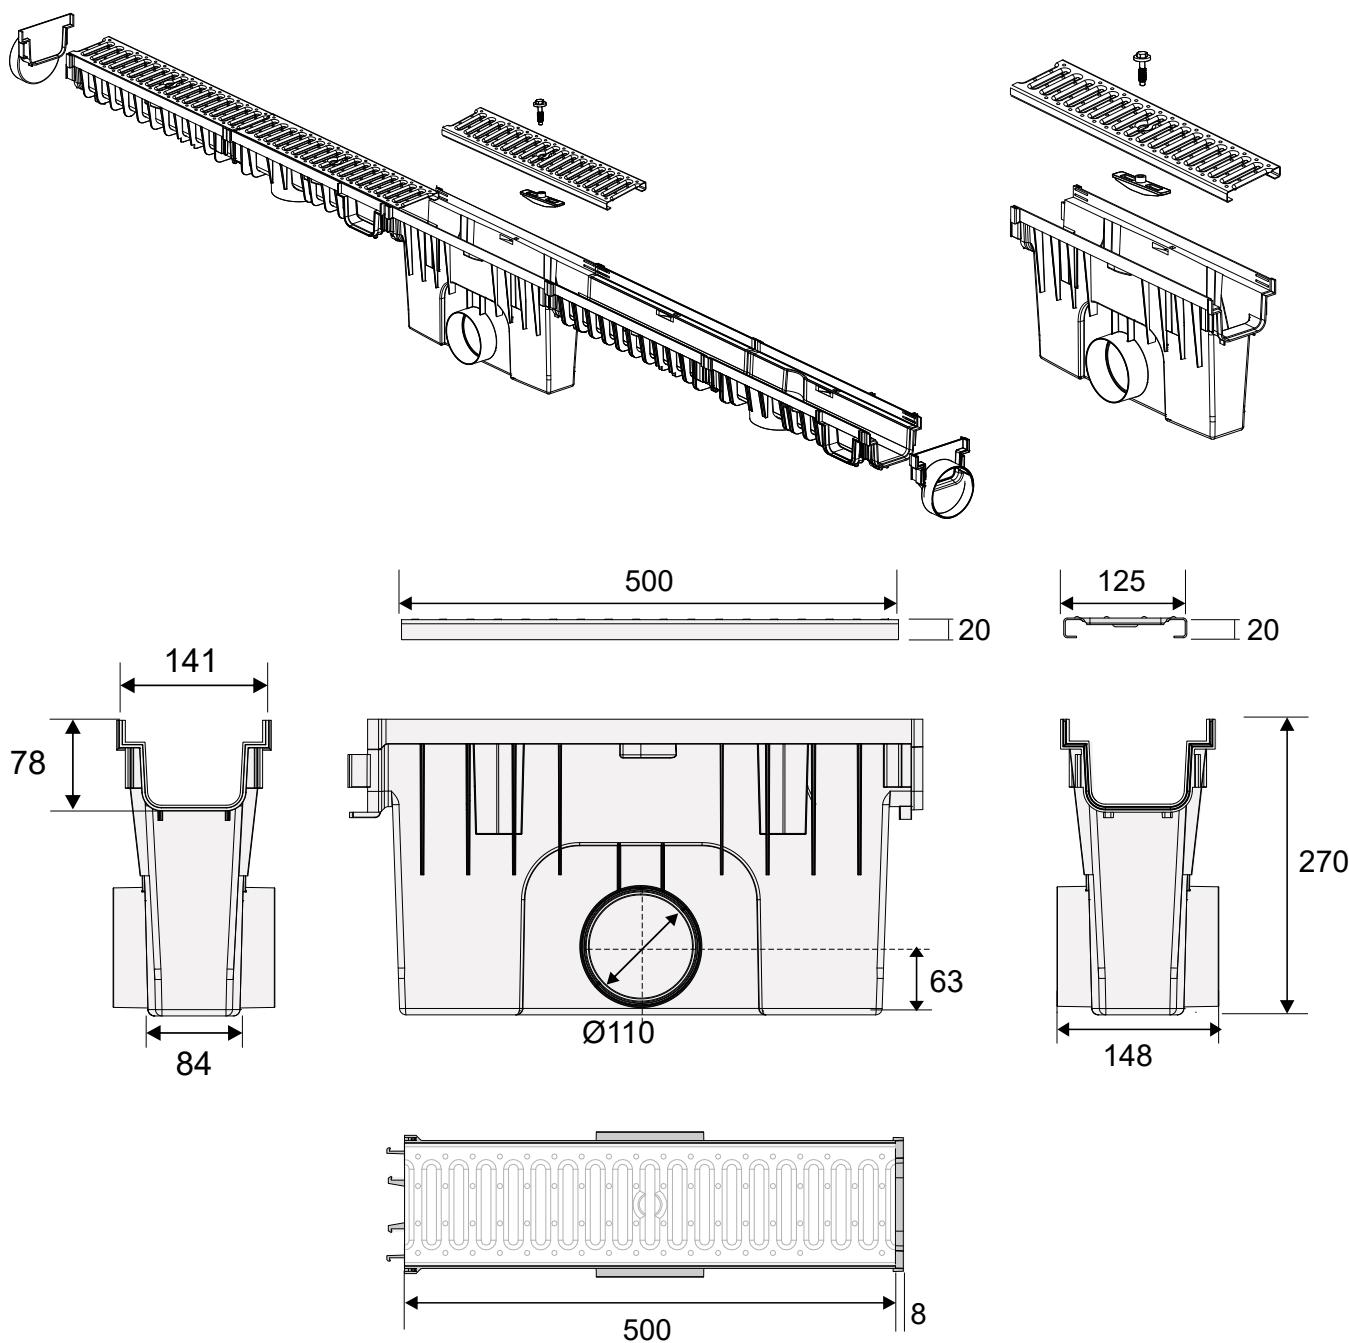

**domelo**

Nr kat. 4458

Wymiar: 500x131x270Ø110

Materiał: PP/Stal ocynkowana

Studzienka zbiorcza z kratą stalową A15

Kolor: Czarny/ Srebrny

WŁAŚCIELEM MARKI DOMELO JEST ZMM MAXPOL Sp. z o.o.

ZMM MAXPOL Sp. z o.o., Al. Okulickiego 16C, 35-206 Rzeszów. T: +48 17 863 04 52, e: sprzedaz@zmm-maxpol.pl