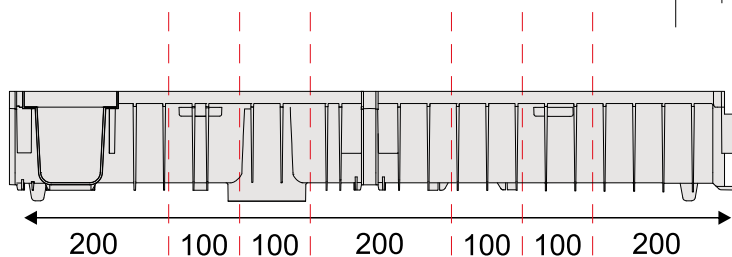

domelo

Nr kat. 4471

Wymiar: 1000x131x150

Materiał: PP/PVC

Kanał z kratą PVC GRID B125

Kolor: Czarny/brązowy

WŁAŚCIELEM MARKI DOMELO JEST ZMM MAXPOL Sp. z o.o.

ZMM MAXPOL Sp. z o.o., Al. Okulickiego 16C, 35-206 Rzeszów. T: +48 17 863 04 52, e: sprzedaz@zmm-maxpol.pl