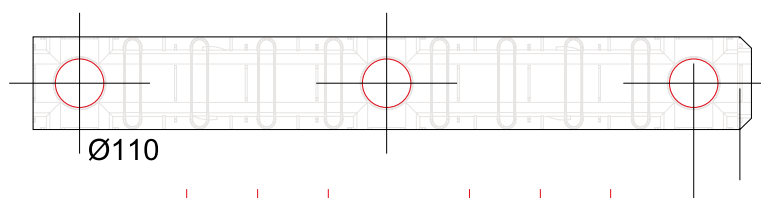

domelo

Nr kat. 4471

Wymiar: 1000x131x150

Materiał: PP/PVC

Kanał z kratą PVC GRID B125

Kolor: Czarny/brązowy

WŁAŚCIELEM MARKI DOMELO JEST ZMM MAXPOL Sp. z o.o.

ZMM MAXPOL Sp. z o.o., Al. Okulickiego 16C, 35-206 Rzeszów. T: +48 17 863 04 52, e: sprzedaz@zmm-maxpol.pl