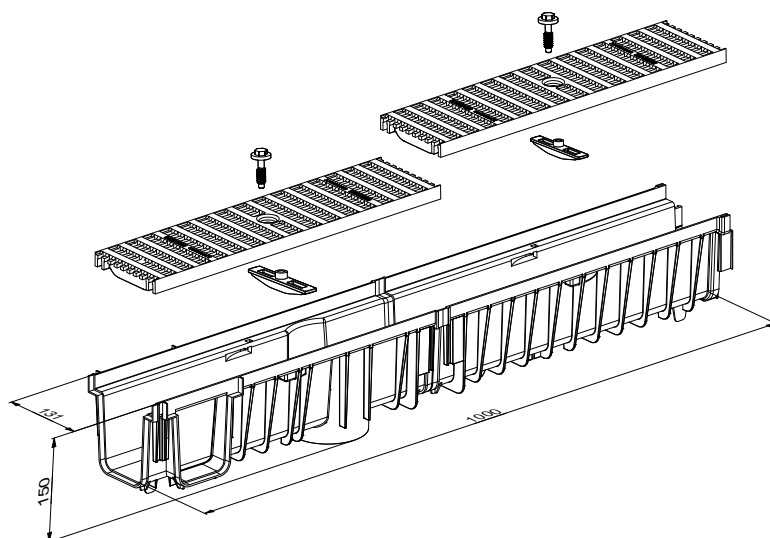

domelo

Nr kat. 4471

Wymiar: 1000x131x150

Materiał: PP/PVC

Kanał z kratą PVC GRID B125

Kolor: Czarny/brązowy

WŁAŚCIELEM MARKI DOMELO JEST ZMM MAXPOL Sp. z o.o.

ZMM MAXPOL Sp. z o.o., Al. Okulickiego 16C, 35-206 Rzeszów. T: +48 17 863 04 52, e: sprzedaz@zmm-maxpol.pl