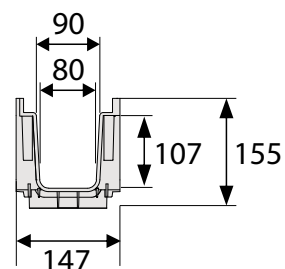

domelo

Nr kat. 4471

Wymiar: 1000x131x150

Materiał: PP/PVC

Kanał z kratą PVC GRID B125

Kolor: Czarny/brązowy

WŁAŚCIELEM MARKI DOMELO JEST ZMM MAXPOL Sp. z o.o.

ZMM MAXPOL Sp. z o.o., Al. Okulickiego 16C, 35-206 Rzeszów. T: +48 17 863 04 52, e: sprzedaz@zmm-maxpol.pl