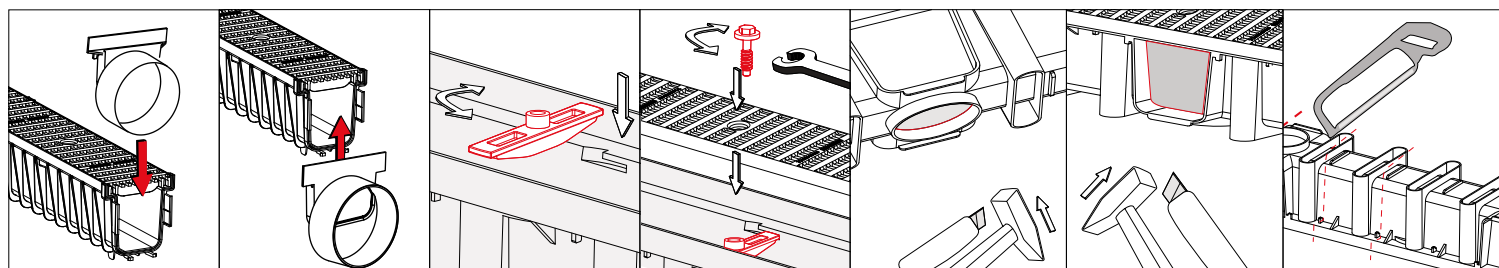

domelo

Nr kat. 4471

Wymiar: 1000x131x150

Materiał: PP/PVC

Kanał z kratą PVC GRID B125

Kolor: Czarny/brązowy

WŁAŚCIELEM MARKI DOMELO JEST ZMM MAXPOL Sp. z o.o.

ZMM MAXPOL Sp. z o.o., Al. Okulickiego 16C, 35-206 Rzeszów. T: +48 17 863 04 52, e: sprzedaz@zmm-maxpol.pl