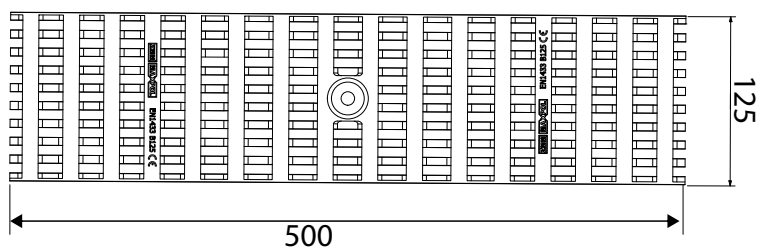

domelo

Nr kat. 4471

Wymiar: 1000x131x150

Materiał: PP/PVC

Kanał z kratą PVC GRID B125

Kolor: Czarny/brązowy

WŁAŚCIELEM MARKI DOMELO JEST ZMM MAXPOL Sp. z o.o.

ZMM MAXPOL Sp. z o.o., Al. Okulickiego 16C, 35-206 Rzeszów. T: +48 17 863 04 52, e: sprzedaz@zmm-maxpol.pl