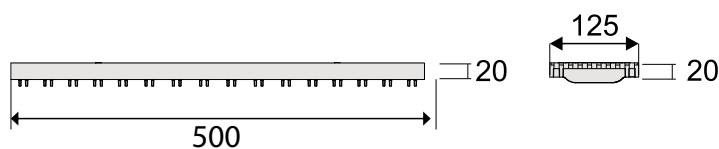

domelo

Nr kat. 4471

Wymiar: 1000x131x150

Materiał: PP/PVC

Kanał z kratą PVC GRID B125

Kolor: Czarny/brązowy

WŁAŚCIELEM MARKI DOMELO JEST ZMM MAXPOL Sp. z o.o.

ZMM MAXPOL Sp. z o.o., Al. Okulickiego 16C, 35-206 Rzeszów. T: +48 17 863 04 52, e: sprzedaz@zmm-maxpol.pl