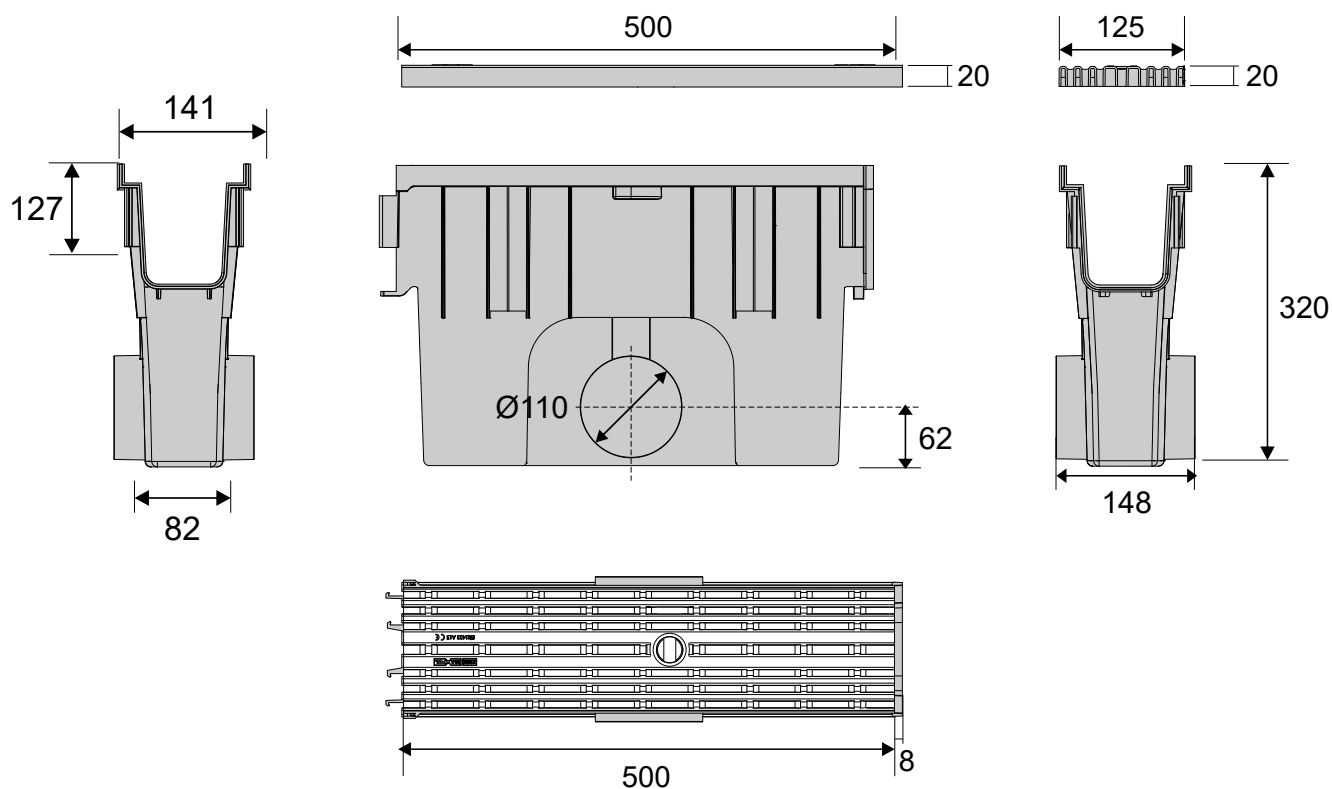

domelo

Nr kat. 4487

Wymiar: 500x131x320Ø110

Materiał: PP/PP

Studzienka zbiorcza z kratą PP LINE A15

Kolor: Czarny/ Popielaty

WŁAŚCIELEM MARKI DOMELO JEST ZMM MAXPOL Sp. z o.o.

ZMM MAXPOL Sp. z o.o., Al. Okulickiego 16C, 35-206 Rzeszów. T: +48 17 863 04 52, e: sprzedaz@zmm-maxpol.pl