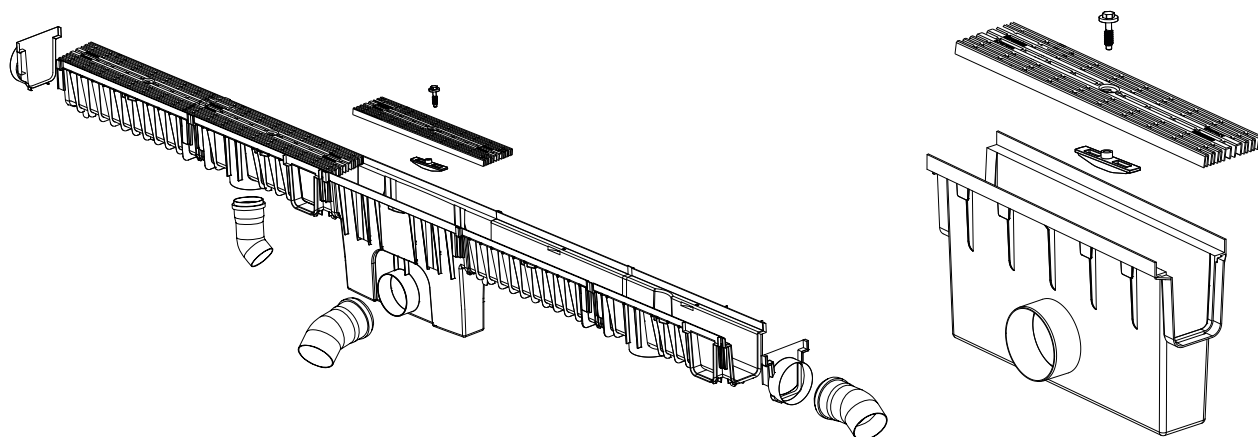

domelo

Nr kat. 4487

Wymiar: 500x131x320Ø110

Materiał: PP/PP

Studzienka zbiorcza z kratą PP LINE A15

Kolor: Czarny/ Popielaty

WŁAŚCIELEM MARKI DOMELO JEST ZMM MAXPOL Sp. z o.o.

ZMM MAXPOL Sp. z o.o., Al. Okulickiego 16C, 35-206 Rzeszów. T: +48 17 863 04 52, e: sprzedaz@zmm-maxpol.pl