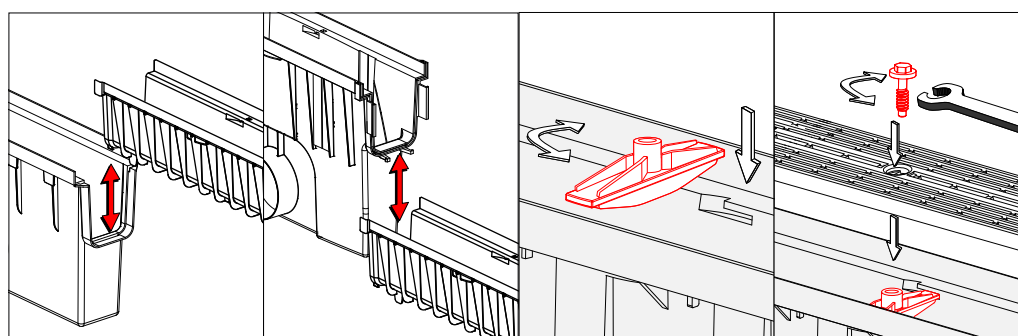

domelo

Nr kat. 4487

Wymiar: 500x131x320Ø110

Materiał: PP/PP

Studzienka zbiorcza z kratą PP LINE A15

Kolor: Czarny/ Popielaty

WŁAŚCIELEM MARKI DOMELO JEST ZMM MAXPOL Sp. z o.o.

ZMM MAXPOL Sp. z o.o., Al. Okulickiego 16C, 35-206 Rzeszów. T: +48 17 863 04 52, e: sprzedaz@zmm-maxpol.pl