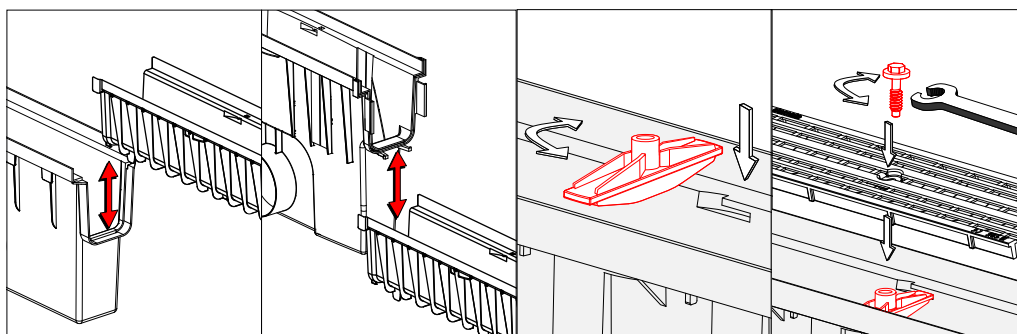

**domelo**

Nr kat. 4491

Wymiar: 500x131x320Ø110

Materiał: PP/PVC

Studzienka zbiorcza z kratą PVC GRID B125

Kolor: Czarny/ Brązowy

WŁAŚCICIELEM MARKI DOMELO JEST ZMM MAXPOL Sp. z o.o.

ZMM MAXPOL Sp. z o.o., Al. Okulickiego 16C, 35-206 Rzeszów. T: +48 17 863 04 52, e: sprzedaz@zmm-maxpol.pl