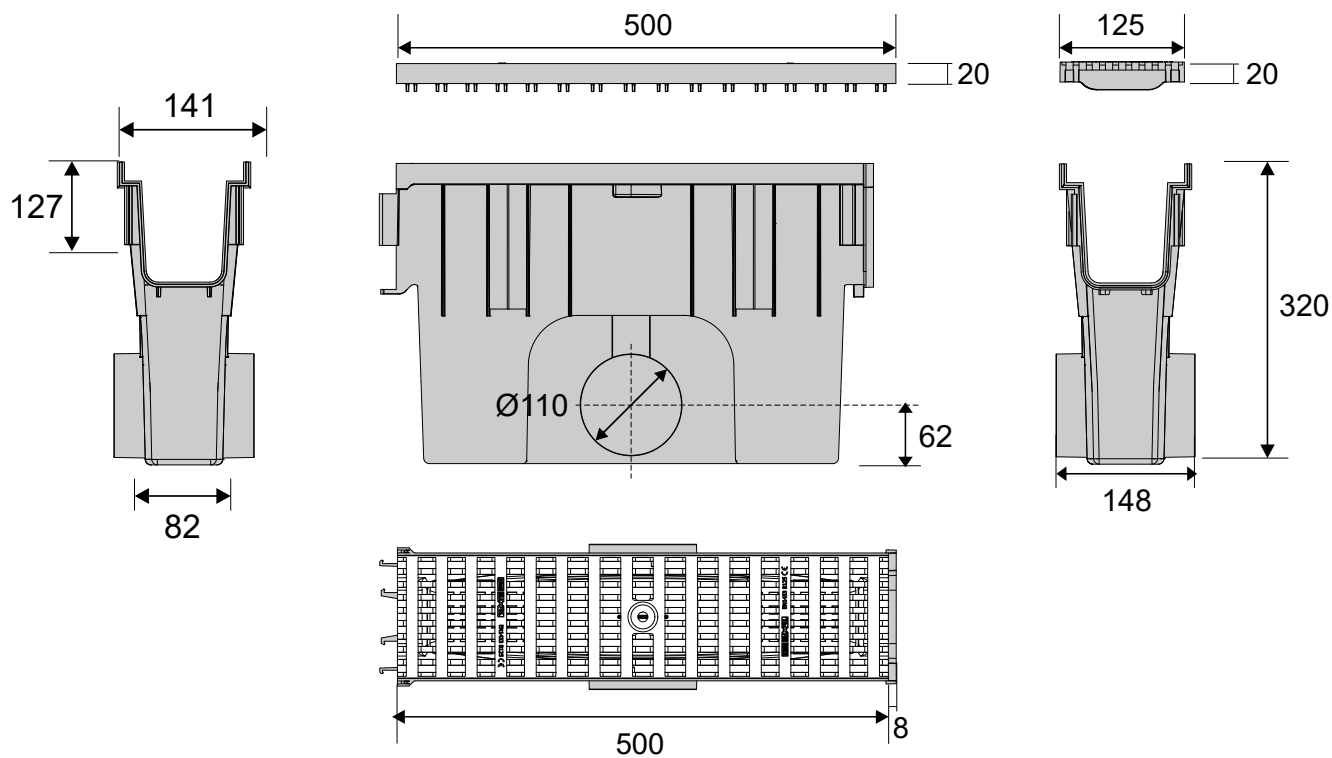

**domelo**

Nr kat. 4491

Wymiar: 500x131x320Ø110

Materiał: PP/PVC

Studzienka zbiorcza z kratą PVC GRID B125

Kolor: Czarny/ Brązowy

WŁAŚCICIELEM MARKI DOMELO JEST ZMM MAXPOL Sp. z o.o.

ZMM MAXPOL Sp. z o.o., Al. Okulickiego 16C, 35-206 Rzeszów. T: +48 17 863 04 52, e: sprzedaz@zmm-maxpol.pl