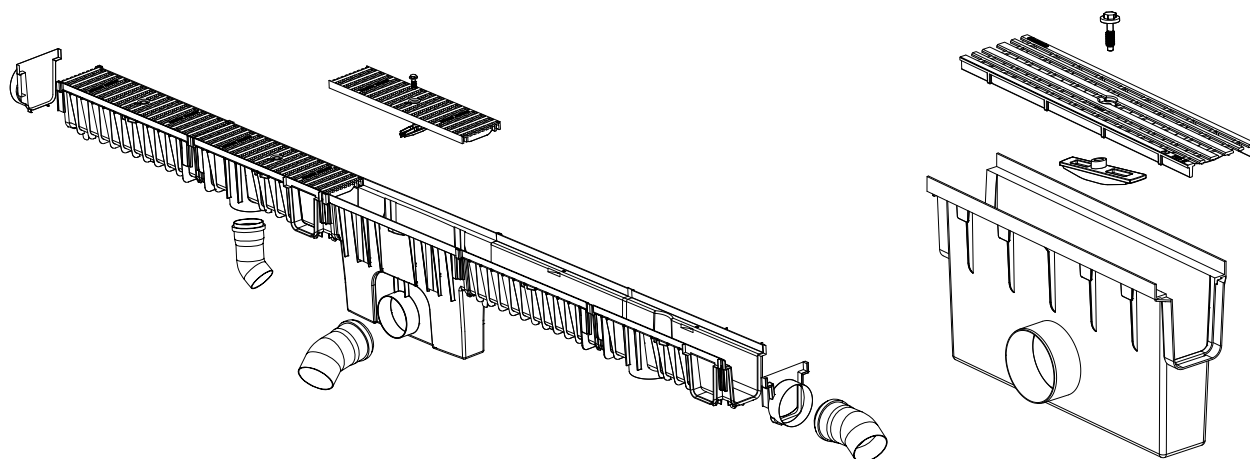

**domelo**

Nr kat. 4491

Wymiar: 500x131x320Ø110

Materiał: PP/PVC

Studzienka zbiorcza z kratą PVC GRID B125

Kolor: Czarny/ Brązowy

WŁAŚCICIELEM MARKI DOMELO JEST ZMM MAXPOL Sp. z o.o.

ZMM MAXPOL Sp. z o.o., Al. Okulickiego 16C, 35-206 Rzeszów. T: +48 17 863 04 52, e: sprzedaz@zmm-maxpol.pl