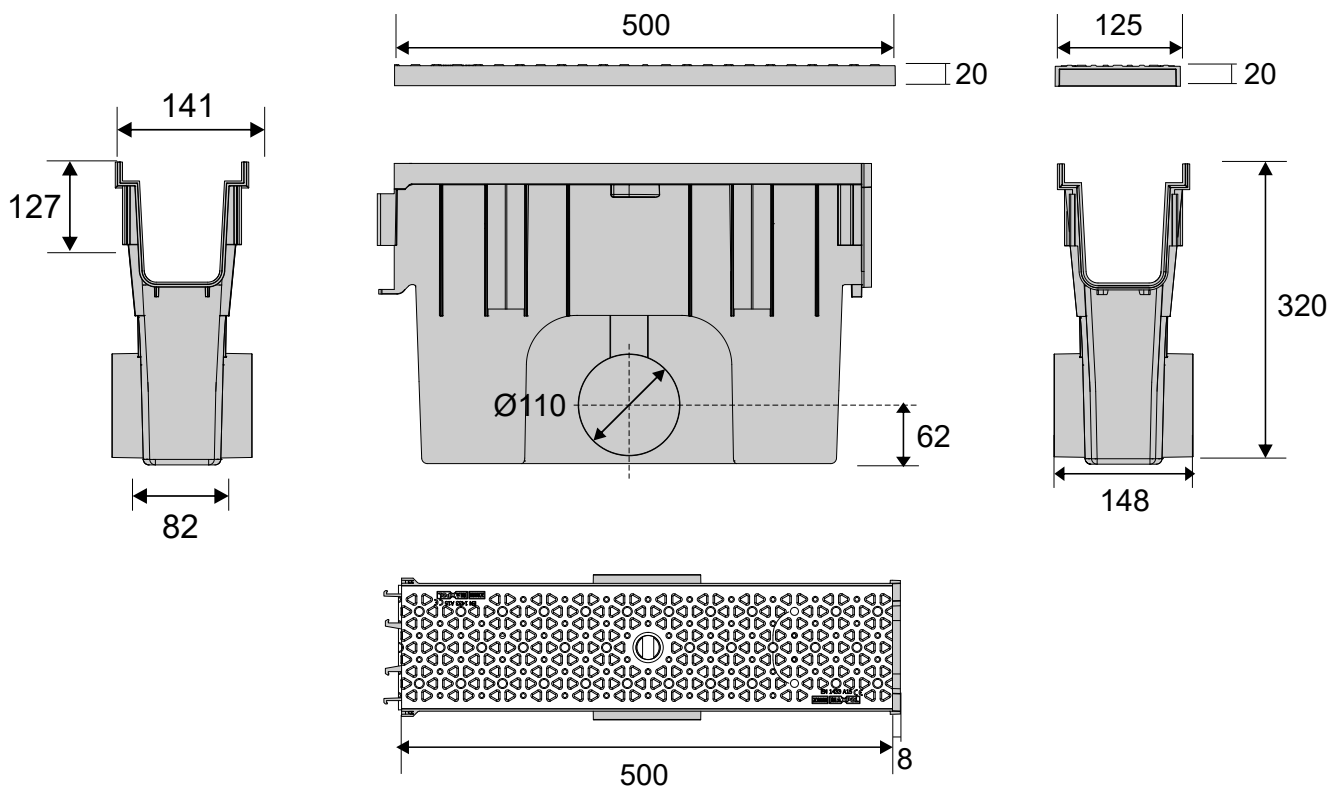

domelo

Nr kat. 4523

Wymiar: 500x131x320Ø110

Materiał: PP Antybakteryjny

Studzienka zbiorcza z kratą PP DECOR A15

Antybakteryjny

Kolor: Czarny/ Popielaty

WŁAŚCIELEM MARKI DOMELO JEST ZMM MAXPOL Sp. z o.o.