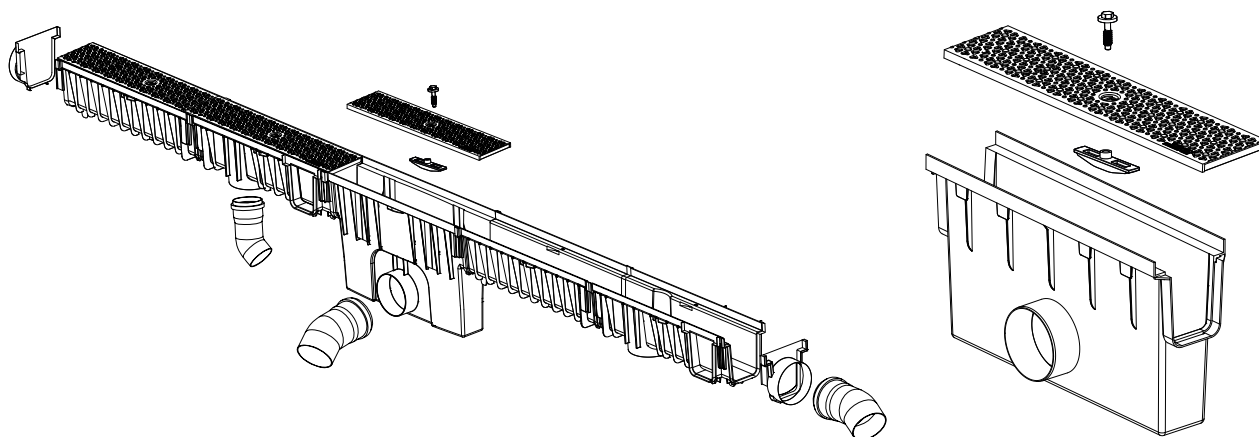

domelo

Nr kat. 4523

Wymiar: 500x131x320Ø110

Materiał: PP Antybakteryjny

Studzienka zbiorcza z kratą PP DECOR A15

Antybakteryjny

Kolor: Czarny/ Popielaty

WŁAŚCIELEM MARKI DOMELO JEST ZMM MAXPOL Sp. z o.o.