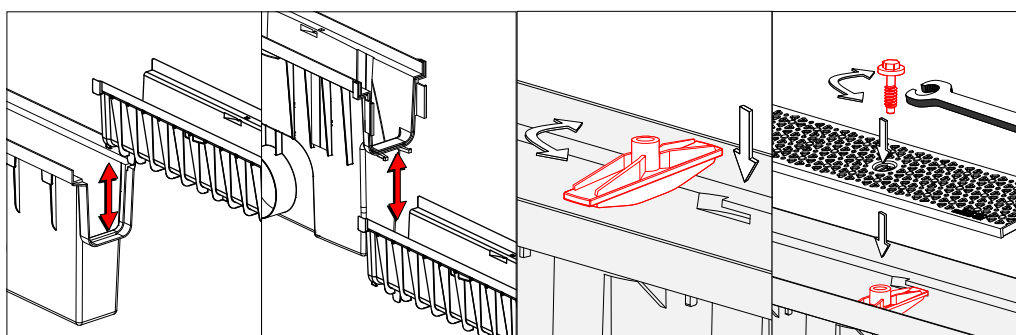

domelo

Nr kat. 4523

Wymiar: 500x131x320Ø110

Materiał: PP Antybakteryjny

Studzienka zbiorcza z kratą PP DECOR A15

Antybakteryjny

Kolor: Czarny/ Popielaty

WŁAŚCIELEM MARKI DOMELO JEST ZMM MAXPOL Sp. z o.o.