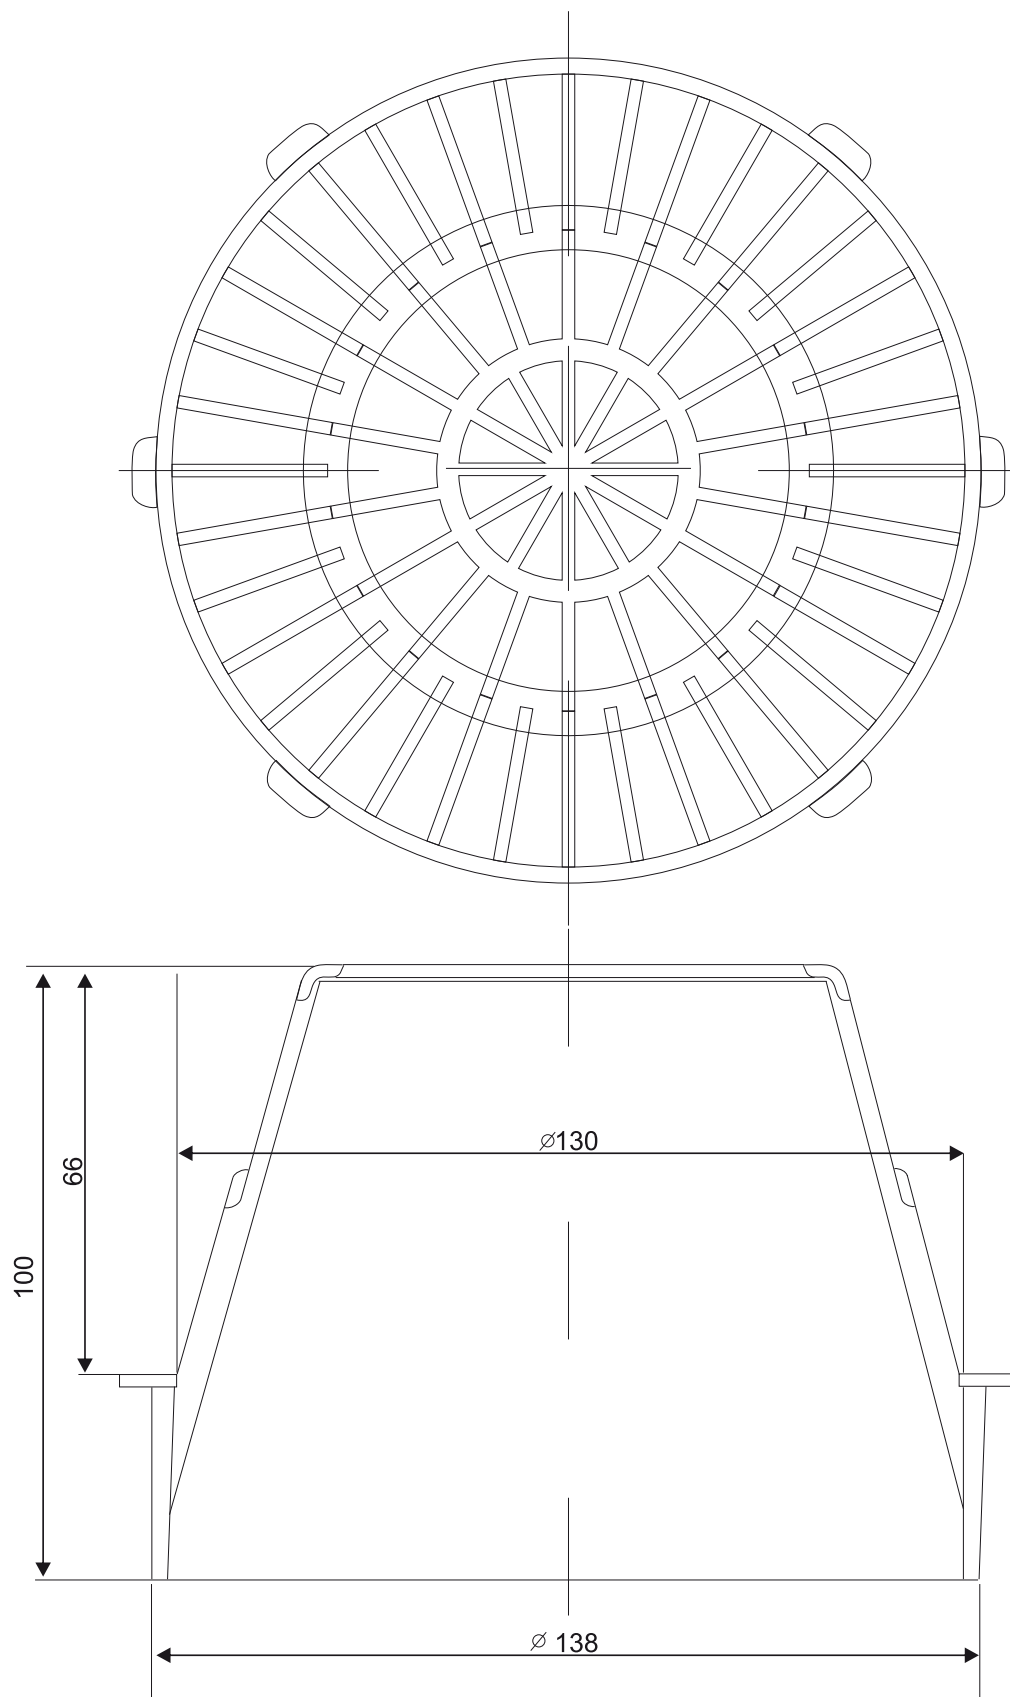

**domelo**

**Nr kat. 03309**

**Kosz wpustu dachowego**

**Materiał: PP**

WŁAŚCICIELEM MARKI DOMELO JEST ZMM MAXPOL Sp. z o.o.

ZMM MAXPOL Sp. z o.o., Al. Okulickiego 16C, 35-206 Rzeszów. T: +48 17 863 04 52, e: sprzedaz@zmm-maxpol.pl

**domelo**

Wpust dachowy

Materiał: PP

TYP	Spust dachowy	
	$\varnothing D1$	$\varnothing D2$
<b>03301</b>	100	93
<b>03302</b>	110	103
<b>03303</b>	125	121
<b>03310</b>	144	135