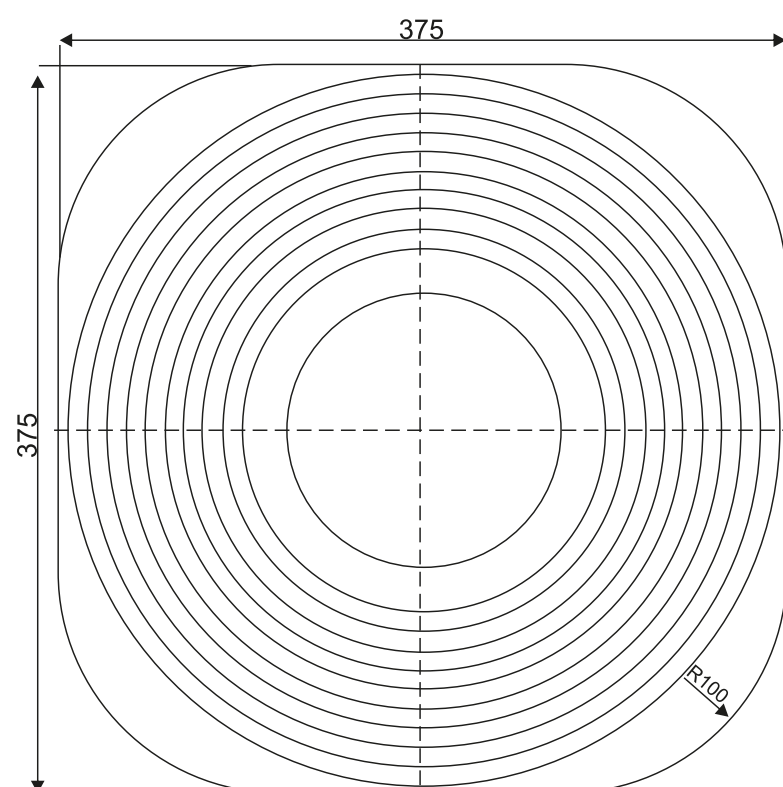

**domelo**

**Nr kat. 03309**

**Kosz wpustu dachowego**

**Materiał: PP**

WŁAŚCICIELEM MARKI DOMELO JEST ZMM MAXPOL Sp. z o.o.

ZMM MAXPOL Sp. z o.o., Al. Okulickiego 16C, 35-206 Rzeszów. T: +48 17 863 04 52, e: sprzedaz@zmm-maxpol.pl

**domelo**

Wpust dachowy

Materiał: PP

TYP	Spust dachowy	
	$\varnothing D1$	$\varnothing D2$
<b>03301</b>	100	93
<b>03302</b>	110	103
<b>03303</b>	125	121
<b>03310</b>	144	135