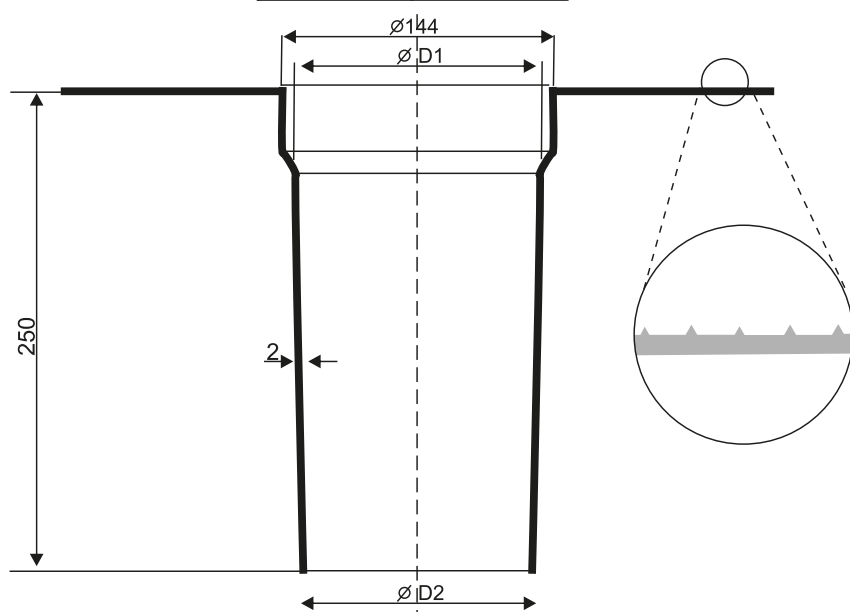

**domelo**

**Nr kat. 03309**

**Kosz wpustu dachowego**

**Materiał: PP**

WŁAŚCICIELEM MARKI DOMELO JEST ZMM MAXPOL Sp. z o.o.

ZMM MAXPOL Sp. z o.o., Al. Okulickiego 16C, 35-206 Rzeszów. T: +48 17 863 04 52, e: sprzedaz@zmm-maxpol.pl

**domelo**

Wpust dachowy

Materiał: PP

TYP	Spust dachowy	
	$\varnothing D1$	$\varnothing D2$
<b>03301</b>	100	93
<b>03302</b>	110	103
<b>03303</b>	125	121
<b>03310</b>	144	135