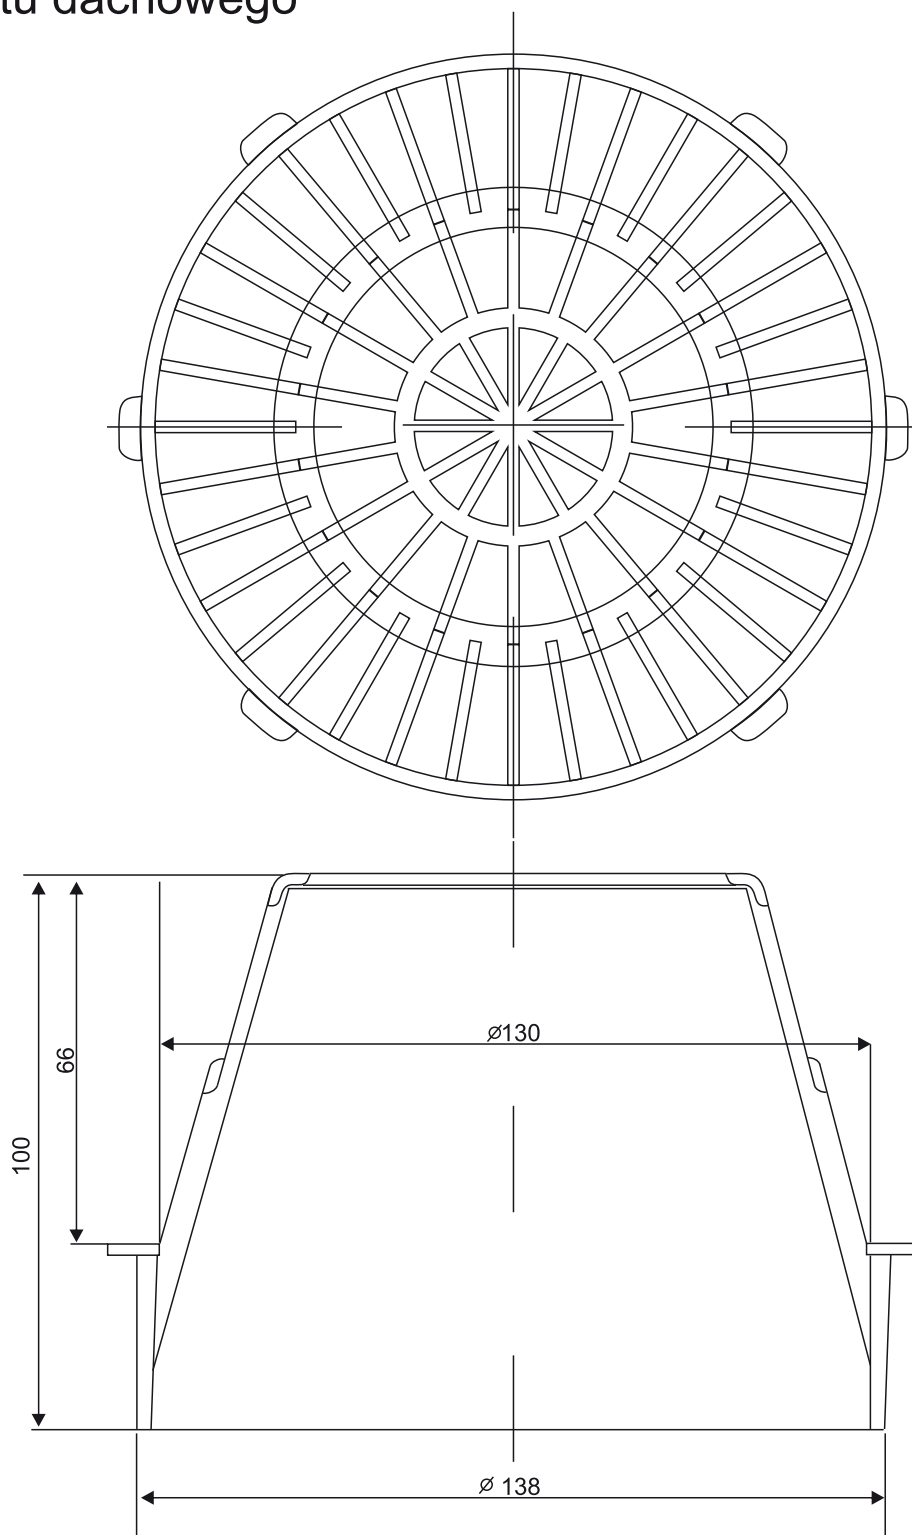

Kosz wpustu dachowego

TYPU: 03309

WPUST DACHOWY

TYP	Spust dachowy	
	∅D1	∅D2
03301	100	93
03302	110	103
03303	125	121
03310	144	135