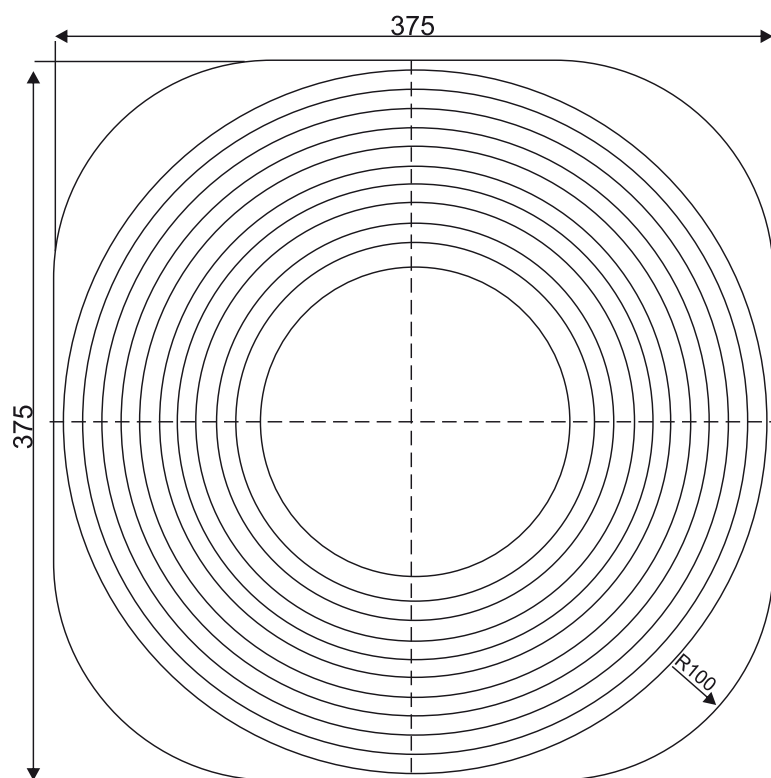

**domelo**

Wpust dachowy  
Kosz wpustu dachowego  
Materiał: PP

## WPUST DACHOWY

TYP	Spust dachowy	
	$\varnothing D1$	$\varnothing D2$
03311	100	92
03312	110	102
03313	125	120
03314	150	140
03315	160	150

## Kosz wpustu dachowego

TYP	$\varnothing D1$	$\varnothing D2$
03318	100	125
03319	140	160