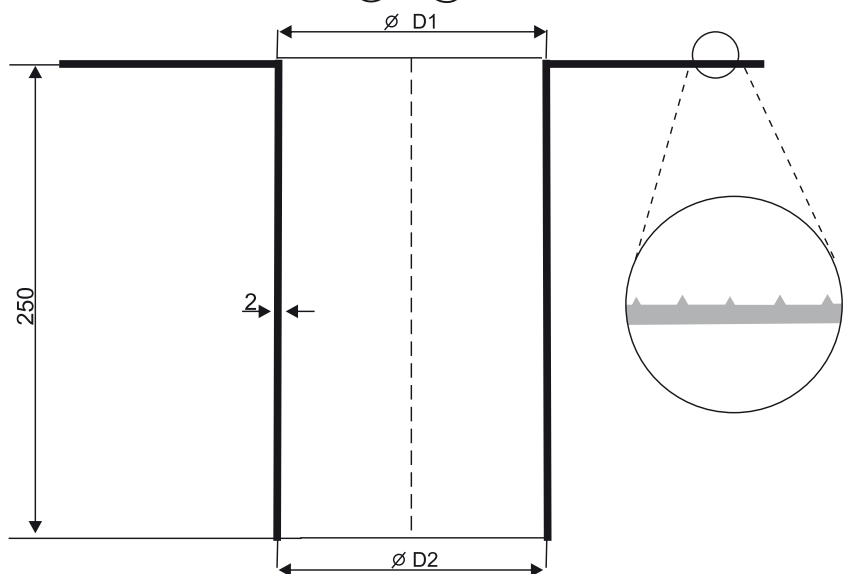

**domelo**

Wpust dachowy  
Kosz wpustu dachowego  
Materiał: PP

## WPUST DACHOWY

TYP	Spust dachowy	
	$\varnothing D1$	$\varnothing D2$
03311	100	92
03312	110	102
03313	125	120
03314	150	140
03315	160	150

## Kosz wpustu dachowego

TYP	$\varnothing D1$	$\varnothing D2$
03318	100	125
03319	140	160