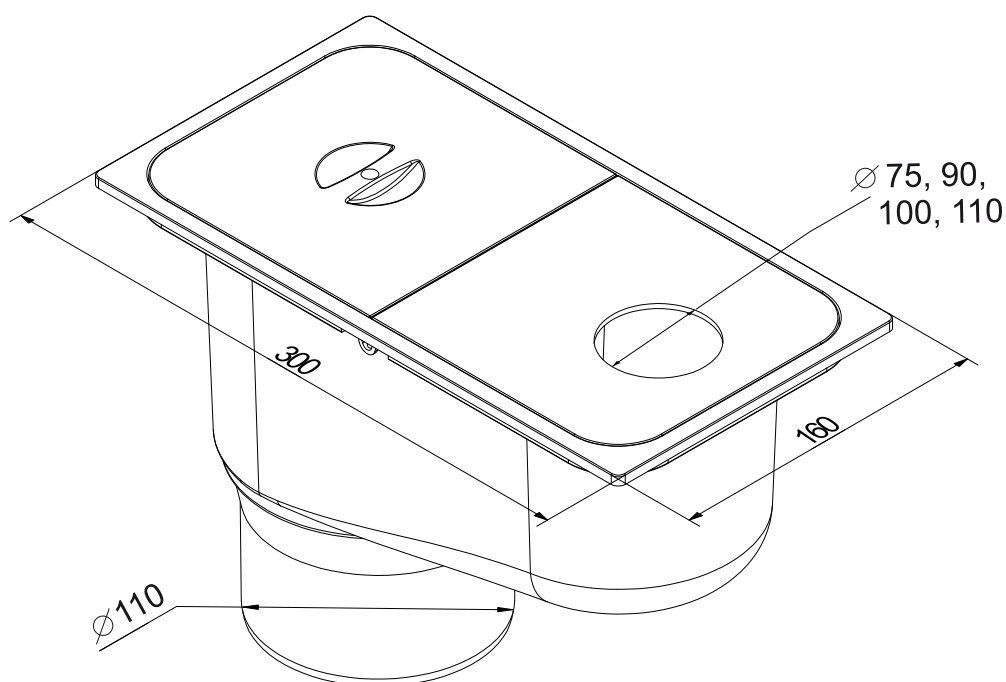

domelo

Nr kat. 01821, 01827, 6505. 01820

Studzienka rynny

Wymiar: 300x160x210

Materiał: PP

Średnica wlotowa: $\varnothing 75, \varnothing 90, \varnothing 100, \varnothing 110$

Średnica wylotowa: $\varnothing 110$

Kolory:

Popielaty - 01820

Czarny - 6505

Brązowy - 01821

Grafitowy - 01827

WŁAŚCICIELEM MARKI DOMELO JEST ZMM MAXPOL Sp. z o.o.

ZMM MAXPOL Sp. z o.o., Al. Okulickiego 16C, 35-206 Rzeszów. T: +48 17 863 04 52, e: sprzedaz@zmm-maxpol.pl