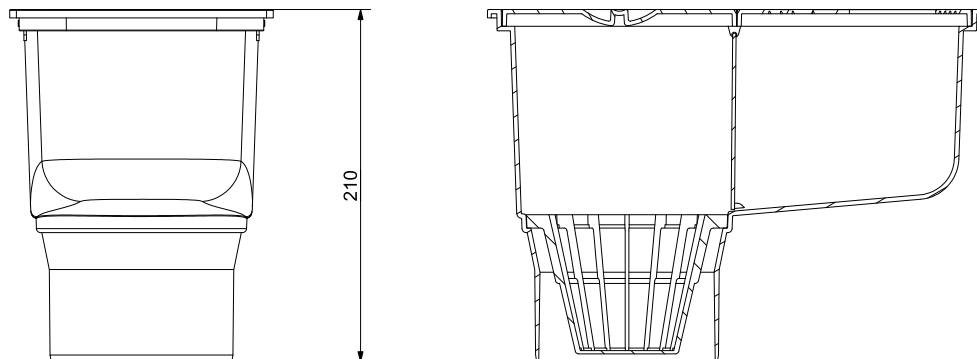

domelo

Nr kat. 01821, 01827, 6505. 01820

Studzienka rynny

Wymiar: 300x160x210

Materiał: PP

Średnica wlotowa: $\varnothing 75, \varnothing 90, \varnothing 100, \varnothing 110$

Średnica wylotowa: $\varnothing 110$

Kolory:

Popielaty - 01820

Czarny - 6505

Brązowy - 01821

Grafitowy - 01827

WŁAŚCICIELEM MARKI DOMELO JEST ZMM MAXPOL Sp. z o.o.

ZMM MAXPOL Sp. z o.o., Al. Okulickiego 16C, 35-206 Rzeszów. T: +48 17 863 04 52, e: sprzedaz@zmm-maxpol.pl