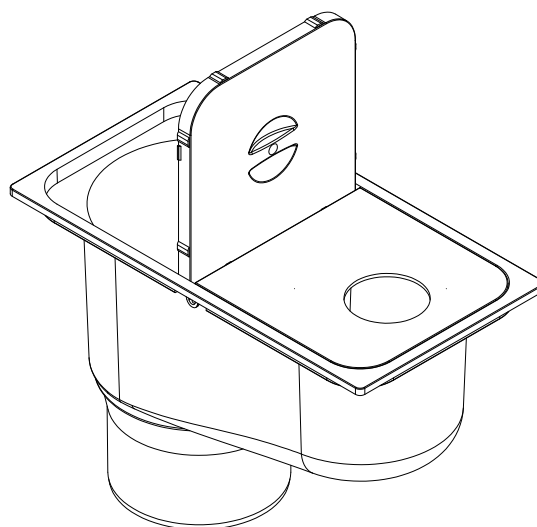

domelo

Nr kat. 01821, 01827, 6505. 01820

Studzienka rynny

Wymiar: 300x160x210

Materiał: PP

Średnica wlotowa: $\varnothing 75, \varnothing 90, \varnothing 100, \varnothing 110$

Średnica wylotowa: $\varnothing 110$

Kolory:

Popielaty - 01820

Czarny - 6505

Brązowy - 01821

Grafitowy - 01827

WŁAŚCICIELEM MARKI DOMELO JEST ZMM MAXPOL Sp. z o.o.

ZMM MAXPOL Sp. z o.o., Al. Okulickiego 16C, 35-206 Rzeszów. T: +48 17 863 04 52, e: sprzedaz@zmm-maxpol.pl