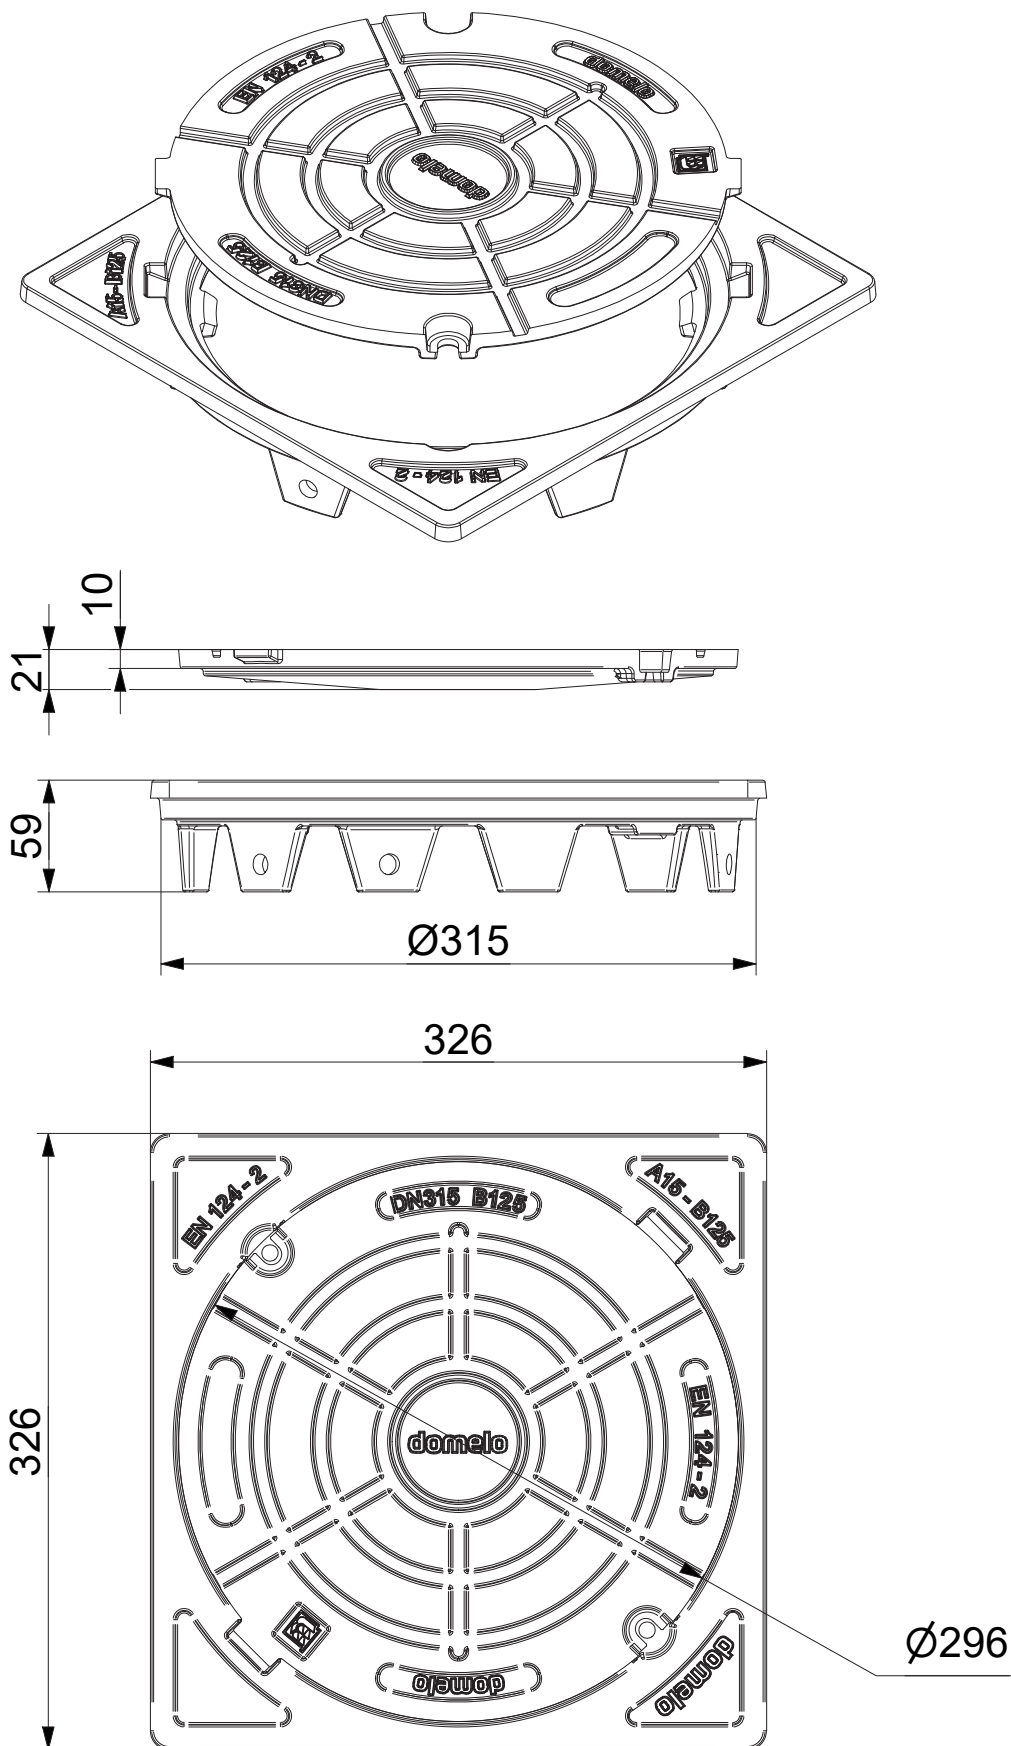

domelo

Nr kat. 258-1

Wymiar: 326x326x59Ø315

Materiał: Żeliwo

Zwieńczenie studzienki z żeliwną
pokrywą B125

Kolor: Czarny

WŁAŚCIELEM MARKI DOMELO JEST ZMM MAXPOL Sp. z o.o.

ZMM MAXPOL Sp. z o.o., Al. Okulickiego 16C, 35-206 Rzeszów. T: +48 17 863 04 52, e: sprzedaz@zmm-maxpol.pl